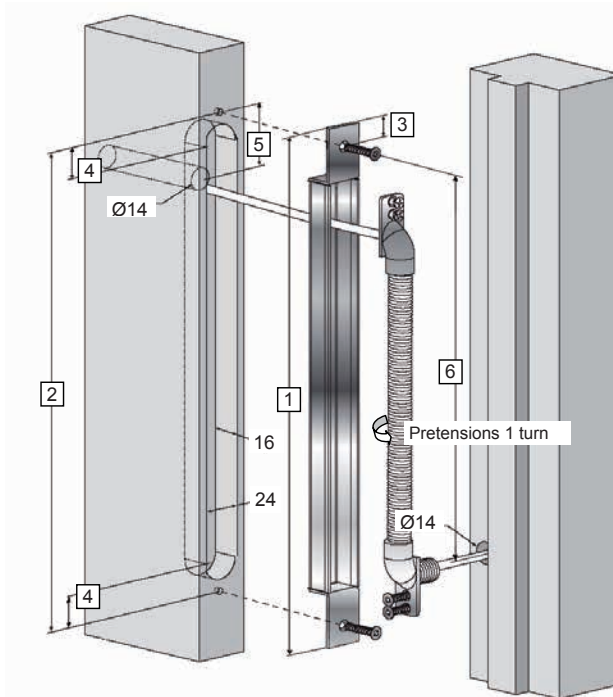

Mounting instruction for Cable transfers:

	Item no	
Pos.	904630	904637
1	324	546
2	299	519
3	12	12
4	20.5	20.5
5	C-C40-57	C-C40-57
6	~242	~465

	Item no	
Pos.	904631	904632
1	291	511
2	277	497
3	6.5	6.5
4	9.5	9.5
5	C-C34-46	C-C34-46
6	~231	~454

	Item no
Pos.	929590
1	521
2	507
3	7
4	(13,5)
5	C-C 50±5
6	~455
7	477