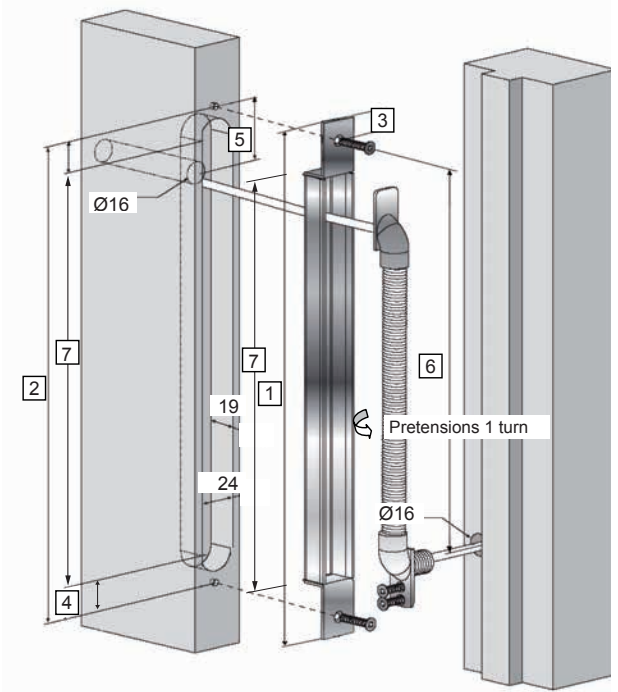

Mounting instruction for Cable transfers:

	Item no	
Pos.	904630	904637
1	324	546
2	299	519
3	12	12
4	20.5	20.5
5	C-C40-57	C-C40-57
6	~242	~465

	Item no	
Pos.	904631	904632
1	291	511
2	277	497
3	6.5	6.5
4	9.5	9.5
5	C-C34-46	C-C34-46
6	~231	~454

	Item no
Pos.	929590
1	521
2	507
3	7
4	(13,5)
5	C-C 50±5
6	~455
7	477