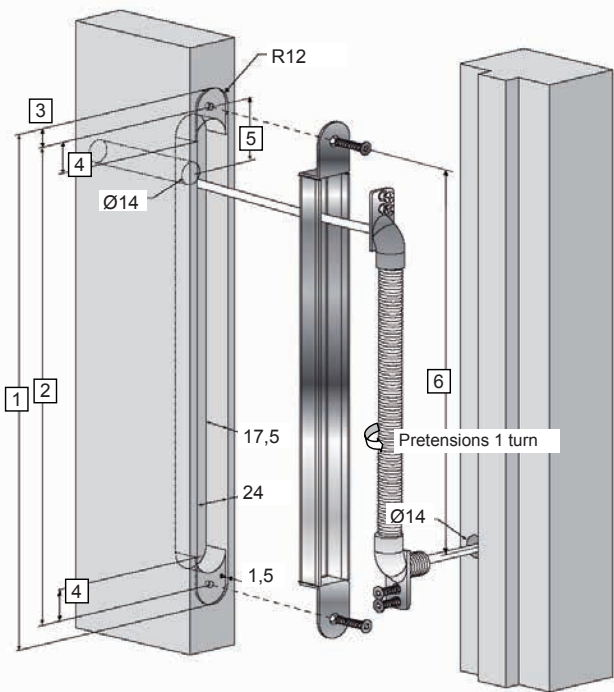

Mounting instruction for Cable transfers:

	Item no	
Pos.	904630	904637
1	324	546
2	299	519
3	12	12
4	20.5	20.5
5	C-C40-57	C-C40-57
6	~242	~465

	Item no	
Pos.	904631	904632
1	291	511
2	277	497
3	6.5	6.5
4	9.5	9.5
5	C-C34-46	C-C34-46
6	~231	~454

	Item no
Pos.	929590
1	521
2	507
3	7
4	(13,5)
5	C-C 50±5
6	~455
7	477