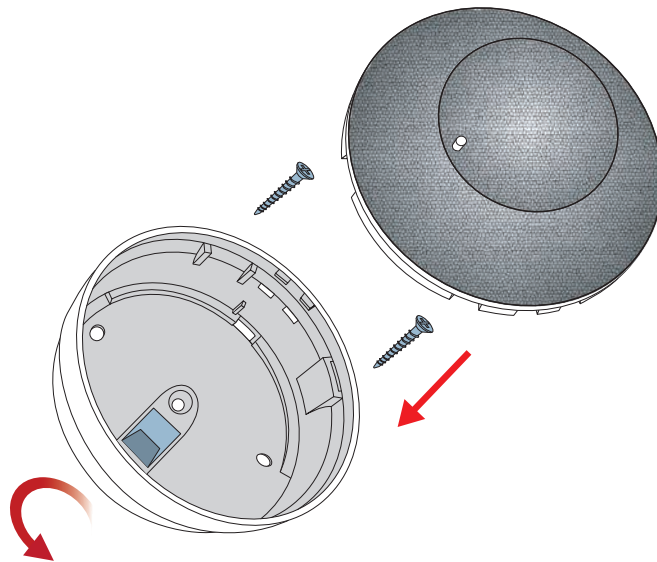

Introduktion

Nebula är en radiobaserad optisk rökdetektor som ger en mycket snabb rök och branddetektering. Två modeller finns tillgängliga: den första med silver, den andra med glasdesign.

Båda har en röd lysdiod och summer (> 85dB) som indikerar vid lågt batteri och larm.

Radiomodulen levereras separat.

Montering av radiomodul

1. 9V lithum batteri.
2. Serienummer.
3. Knapp för inläring.
4. LED.

Inläring

1. Tryck på **lär in radiobaserade enheter automatisk** i programmet basis.
2. Anslut batteriet och tryck på inlärningsknappen (3) på radiomodulen.
3. För mer information, programmeringsmanual lases.

Montering av rökdetektor

Byte av batteri

1. Lossa rökdetektorn genom att vrida den motsols.
2. Ta bort det gamla batteriet och anslut det nya batteriet.
3. Tryck på inlärningsknappen på radiomodulen i ca 2 sekunder.
4. Placera rökdetektorn tillbaka in i sockeln och vrid medurs.
5. Gör ett funktionstest. Tryck därför på LED i ca 5-10 sekunder eller använd rökspray.