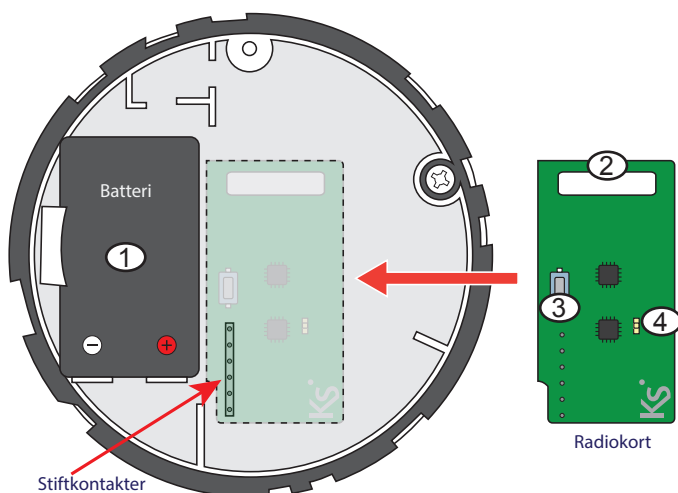

Introduktion

Nebula är en radiobaserad optisk rökdetektor som ger en mycket snabb rök och branddetektering. Två modeller finns tillgängliga: den första med silver, den andra med glasdesign.

Båda har en röd lysdiod och summer (> 85dB) som indikerar vid lågt batteri och larm.

Radiomodulen levereras separat.

Montering av radiomodul

1. 9V lithum batteri.
2. Serienummer.
3. Knapp för inläring.
4. LED.

Inläring

1. Tryck på **lär in radiobaserade enheter automatisk** i programmet basis.
2. Anslut batteriet och tryck på inlärningsknappen (3) på radiomodulen.
3. För mer information, programmeringsmanual lases.

Montering av rökdetektor

Byte av batteri

1. Lossa rökdetektorn genom att vrida den motsols.
2. Ta bort det gamla batteriet och anslut det nya batteriet.
3. Tryck på inlärningsknappen på radiomodulen i ca 2 sekunder.
4. Placera rökdetektorn tillbaka in i sockeln och vrid medurs.
5. Gör ett funktionstest. Tryck därför på LED i ca 5-10 sekunder eller använd rökspray.