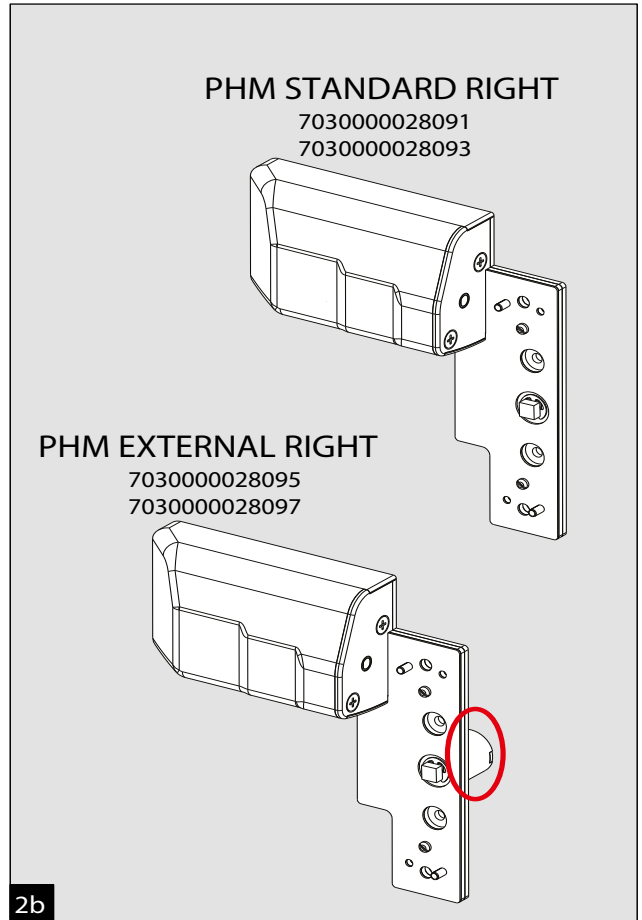

PHM Standard / External