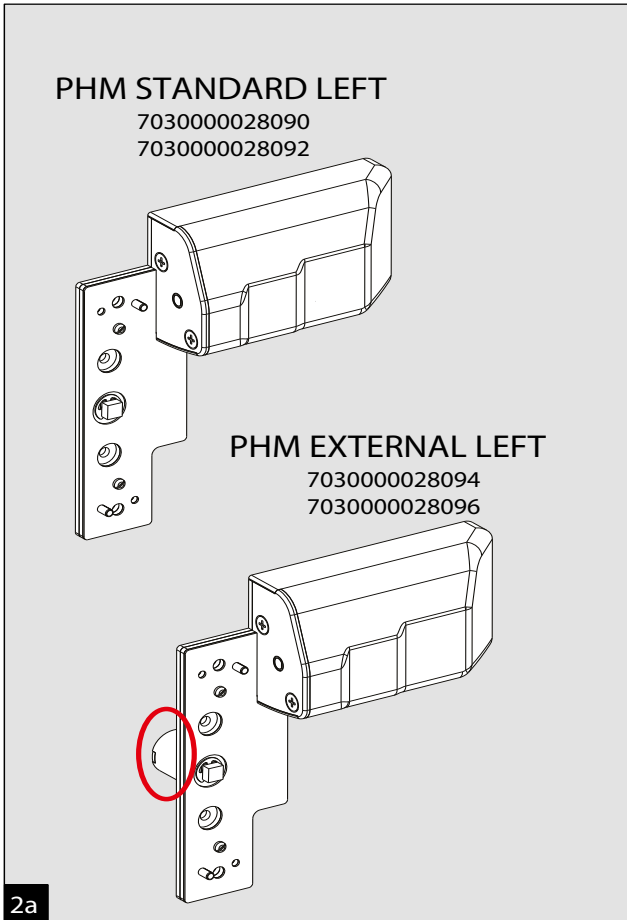

PHM Standard / External