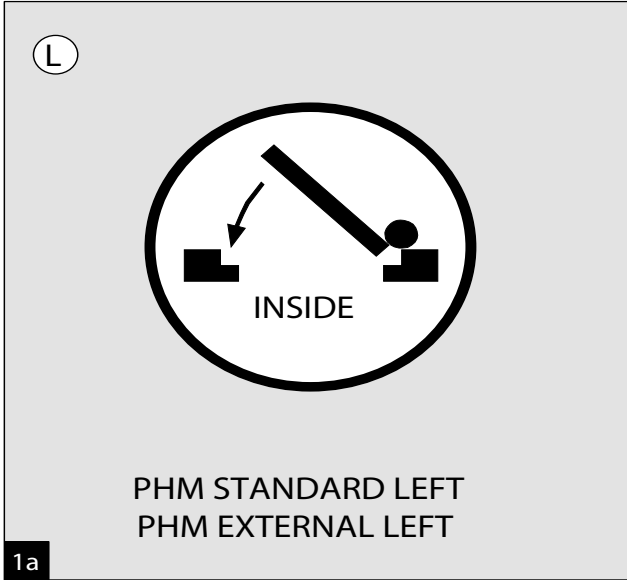

PHM Standard / External