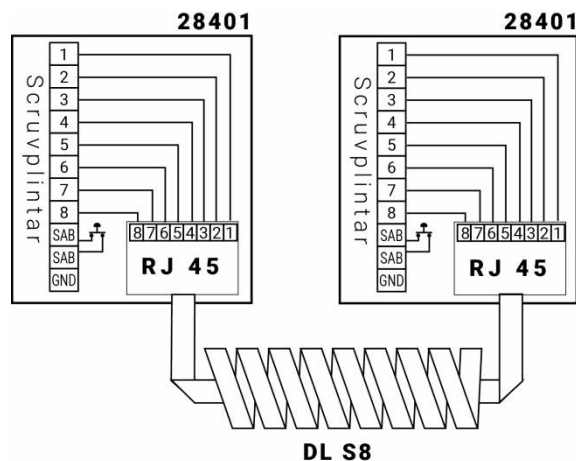

Datablad och instruktionsmanual

DL RJ45

Exempel på tillämpning på skjutdörrar

BESKRIVNING

Karmöverföringen består av två kopplingsdosor (28401) med RJ45-kontakt samt 10 skruvanslutningar varav 2 är för sabotagekontakten. Dosan är också försedd med kabelavlastingsskydd för RJ45-kontakten. Skruvanslutningarna har hissfunktion för säker montering. Dosan har sabotagekontakt för skydd mot öppning av kapslingen.

Kabeln är utförd i PUR vilket innebär att den är mer elastisk och hållbar än en PVC-kabel. Kabeln finns i 3 storlekar, 50 cm, 100 cm samt 250 cm (rekommenderad utdragen längd).

TEKNISKA DATA

Sabotageskydd	Ja, 50 mA	
Anslutning	Skruvplint	
Ledaranslutning (skruvplint)	0,2 - 2,5 mm ²	
Kabelanslutning	RJ45 kontakt	
Kapsling, färg	ABS plast vit	
Mått dosor (LxBxH)mm	58x76x27	
Spriallängd	DL RJ45-50	ca 20 cm - 50 cm
	DL RJ45-100	ca 35 cm - 100 cm
	DL RJ 45-250	ca 75 cm - 250 cm

SKRUVPLINT

DL RJ45-50 MIN = 20 cm, MAX = 50 cm

DL RJ45-100 MIN = 35 cm, MAX = 100 cm

DL RJ45-250 MIN = 75 cm, MAX = 250 cm

BESTÄLLNINGSGENOMGÅNG

Typ	E-nr	Beskrivning
DL RJ45-50		Karmöverföring med RJ45 kontakt, spiralkabel, 50 cm
DL RJ45-100		Karmöverföring med RJ45 kontakt, spiralkabel, 100 cm
DL RJ45-250		Karmöverföring med RJ45 kontakt, spiralkabel, 250 cm