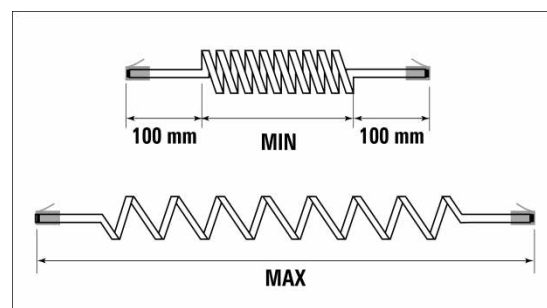

Datablad och instruktionsmanual

DL RJ45

Exempel på tillämpning på skjutdörrar

BESKRIVNING

Karmöverföringen består av två kopplingsdosor (28401) med RJ45-kontakt samt 10 skruvanslutningar varav 2 är för sabotagekontakten. Dosan är också försedd med kabelavlastingsskydd för RJ45-kontakten. Skruvanslutningarna har hissfunktion för säker montering. Dosan har sabotagekontakt för skydd mot öppning av kapslingen.

Kabeln är utförd i PUR vilket innebär att den är mer elastisk och hållbar än en PVC-kabel. Kabeln finns i 3 storlekar, 50 cm, 100 cm samt 250 cm (rekommenderad utdragen längd).

TEKNISKA DATA

Sabotageskydd	Ja, 50 mA	
Anslutning	Skruvplint	
Ledaranslutning (skruvplint)	0,2 - 2,5 mm ²	
Kabelanslutning	RJ45 kontakt	
Kapsling, färg	ABS plast vit	
Mått dosor (LxBxH)mm	58x76x27	
Spriallängd	DL RJ45-50	ca 20 cm - 50 cm
	DL RJ45-100	ca 35 cm - 100 cm
	DL RJ 45-250	ca 75 cm - 250 cm

SKRUVPLINT

DL RJ45-50 MIN = 20 cm, MAX = 50 cm

DL RJ45-100 MIN = 35 cm, MAX = 100 cm

DL RJ45-250 MIN = 75 cm, MAX = 250 cm

BESTÄLLNINGSGENOMGÅNG

Typ	E-nr	Beskrivning
DL RJ45-50		Karmöverföring med RJ45 kontakt, spiralkabel, 50 cm
DL RJ45-100		Karmöverföring med RJ45 kontakt, spiralkabel, 100 cm
DL RJ45-250		Karmöverföring med RJ45 kontakt, spiralkabel, 250 cm