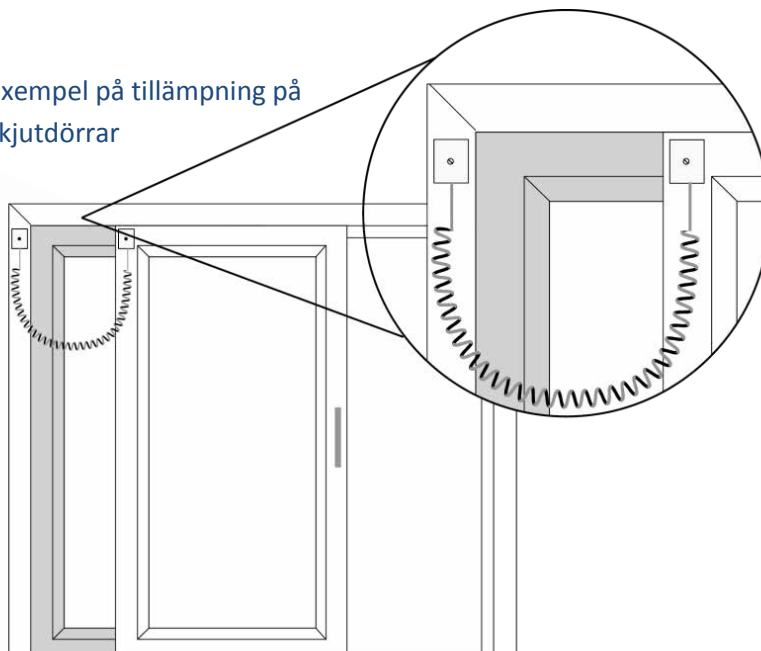

Datablad och instruktionsmanual

DL RJ45

Exempel på tillämpning på skjutdörrar

BESKRIVNING

Karmöverföringen består av två kopplingsdosor (28401) med RJ45-kontakt samt 10 skruvanslutningar varav 2 är för sabotagekontakten. Dosan är också försedd med kabelavlastingsskydd för RJ45-kontakten. Skruvanslutningarna har hissfunktion för säker montering. Dosan har sabotagekontakt för skydd mot öppning av kapslingen.

Kabeln är utförd i PUR vilket innebär att den är mer elastisk och hållbar än en PVC-kabel. Kabeln finns i 3 storlekar, 50 cm, 100 cm samt 250 cm (rekommenderad utdragen längd).

TEKNISKA DATA

Sabotageskydd	Ja, 50 mA	
Anslutning	Skruvplint	
Ledaranslutning (skruvplint)	0,2 - 2,5 mm ²	
Kabelanslutning	RJ45 kontakt	
Kapsling, färg	ABS plast vit	
Mått dosor (LxBxH)mm	58x76x27	
Spriallängd	DL RJ45-50	ca 20 cm - 50 cm
	DL RJ45-100	ca 35 cm - 100 cm
	DL RJ 45-250	ca 75 cm - 250 cm

SKRUVPLINT

DL RJ45-50 MIN = 20 cm, MAX = 50 cm

DL RJ45-100 MIN = 35 cm, MAX = 100 cm

DL RJ45-250 MIN = 75 cm, MAX = 250 cm

BESTÄLLNINGSGENOMGÅNG

Typ	E-nr	Beskrivning
DL RJ45-50		Karmöverföring med RJ45 kontakt, spiralkabel, 50 cm
DL RJ45-100		Karmöverföring med RJ45 kontakt, spiralkabel, 100 cm
DL RJ45-250		Karmöverföring med RJ45 kontakt, spiralkabel, 250 cm