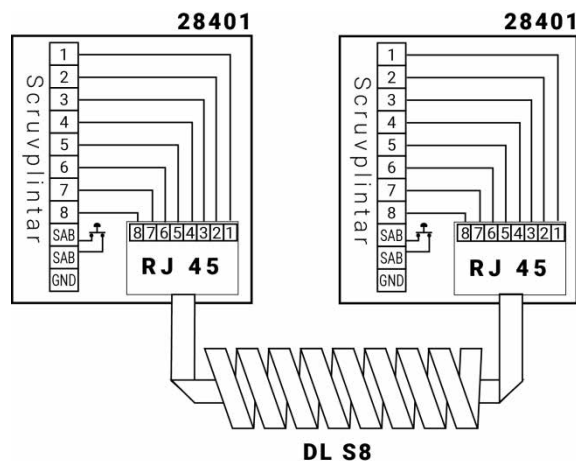

Datablad och instruktionsmanual

DL RJ45

Exempel på tillämpning på skjutdörrar

BESKRIVNING

Karmöverföringen består av två kopplingsdosor (28401) med RJ45-kontakt samt 10 skruvanslutningar varav 2 är för sabotagekontakten. Dosan är också försedd med kabelavlastingsskydd för RJ45-kontakten. Skruvanslutningarna har hissfunktion för säker montering. Dosan har sabotagekontakt för skydd mot öppning av kapslingen.

Kabeln är utförd i PUR vilket innebär att den är mer elastisk och hållbar än en PVC-kabel. Kabeln finns i 3 storlekar, 50 cm, 100 cm samt 250 cm (rekommenderad utdragen längd).

TEKNISKA DATA

Sabotageskydd	Ja, 50 mA
Anslutning	Skruvplint
Ledaranslutning (skruvplint)	0,2 - 2,5 mm ²
Kabelanslutning	RJ45 kontakt
Kapsling, färg	ABS plast vit
Mått dosor (LxBxH)mm	58x76x27
Spiellängd	DL RJ45-50 ca 20 cm - 50 cm
	DL RJ45-100 ca 35 cm - 100 cm
	DL RJ 45-250 ca 75 cm - 250 cm

SKRUVPLINT

DL RJ45-50 MIN = 20 cm, MAX = 50 cm

DL RJ45-100 MIN = 35 cm, MAX = 100 cm

DL RJ45-250 MIN = 75 cm, MAX = 250 cm

BESTÄLLNINGSGENOMGÅNG

Typ	E-nr	Beskrivning
DL RJ45-50		Karmöverföring med RJ45 kontakt, spiralkabel, 50 cm
DL RJ45-100		Karmöverföring med RJ45 kontakt, spiralkabel, 100 cm
DL RJ45-250		Karmöverföring med RJ45 kontakt, spiralkabel, 250 cm