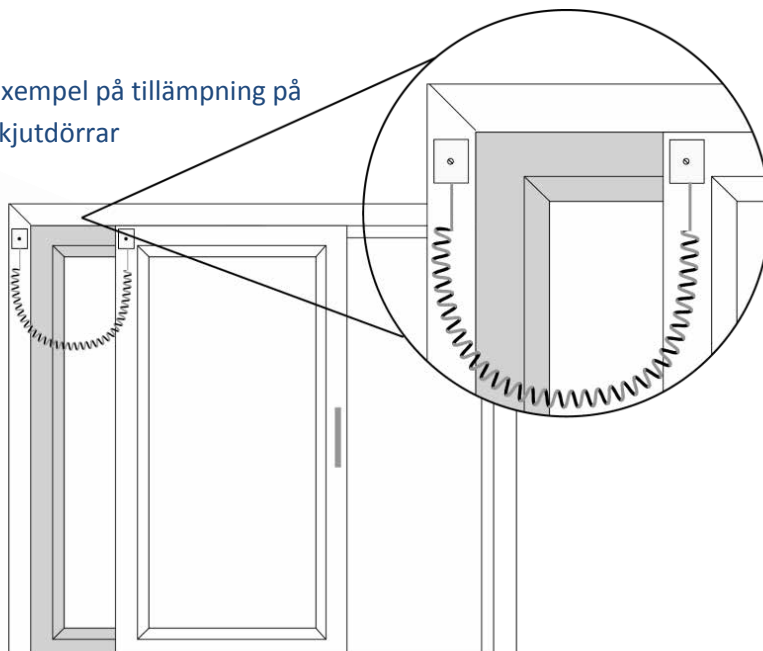

Datablad och instruktionsmanual

DL RJ45

Exempel på tillämpning på skjutdörrar

BESKRIVNING

Karmöverföringen består av två kopplingsdosor (28401) med RJ45-kontakt samt 10 skruvanslutningar varav 2 är för sabotagekontakten. Dosan är också försedd med kabelavlastingsskydd för RJ45-kontakten. Skruvanslutningarna har hissfunktion för säker montering. Dosan har sabotagekontakt för skydd mot öppning av kapslingen.

Kabeln är utförd i PUR vilket innebär att den är mer elastisk och hållbar än en PVC-kabel. Kabeln finns i 3 storlekar, 50 cm, 100 cm samt 250 cm (rekommenderad utdragen längd).

TEKNISKA DATA

Sabotageskydd	Ja, 50 mA
Anslutning	Skruvplint
Ledaranslutning (skruvplint)	0,2 - 2,5 mm ²
Kabelanslutning	RJ45 kontakt
Kapsling, färg	ABS plast vit
Mått dosor (LxBxH)mm	58x76x27
Spiellängd	DL RJ45-50 ca 20 cm - 50 cm
	DL RJ45-100 ca 35 cm - 100 cm
	DL RJ 45-250 ca 75 cm - 250 cm

SKRUVPLINT

DL RJ45-50 MIN = 20 cm, MAX = 50 cm

DL RJ45-100 MIN = 35 cm, MAX = 100 cm

DL RJ45-250 MIN = 75 cm, MAX = 250 cm

BESTÄLLNINGSGENOMGÅNG

Typ	E-nr	Beskrivning
DL RJ45-50		Karmöverföring med RJ45 kontakt, spiralkabel, 50 cm
DL RJ45-100		Karmöverföring med RJ45 kontakt, spiralkabel, 100 cm
DL RJ45-250		Karmöverföring med RJ45 kontakt, spiralkabel, 250 cm