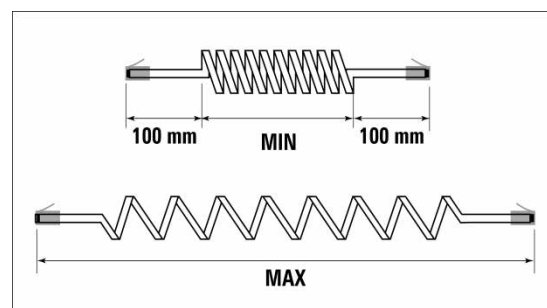

Datablad och instruktionsmanual

DL RJ45

Exempel på tillämpning på skjutdörrar

BESKRIVNING

Karmöverföringen består av två kopplingsdosor (28401) med RJ45-kontakt samt 10 skruvanslutningar varav 2 är för sabotagekontakten. Dosan är också försedd med kabelavlastingsskydd för RJ45-kontakten. Skruvanslutningarna har hissfunktion för säker montering. Dosan har sabotagekontakt för skydd mot öppning av kapslingen.

Kabeln är utförd i PUR vilket innebär att den är mer elastisk och hållbar än en PVC-kabel. Kabeln finns i 3 storlekar, 50 cm, 100 cm samt 250 cm (rekommenderad utdragen längd).

TEKNISKA DATA

Sabotageskydd	Ja, 50 mA
Anslutning	Skruvplint
Ledaranslutning (skruvplint)	0,2 - 2,5 mm ²
Kabelanslutning	RJ45 kontakt
Kapsling, färg	ABS plast vit
Mått dosor (LxBxH)mm	58x76x27
Spiellängd	DL RJ45-50 ca 20 cm - 50 cm
	DL RJ45-100 ca 35 cm - 100 cm
	DL RJ 45-250 ca 75 cm - 250 cm

SKRUVPLINT

DL RJ45-50 MIN = 20 cm, MAX = 50 cm

DL RJ45-100 MIN = 35 cm, MAX = 100 cm

DL RJ45-250 MIN = 75 cm, MAX = 250 cm

BESTÄLLNINGSGENOMGÅNG

Typ	E-nr	Beskrivning
DL RJ45-50		Karmöverföring med RJ45 kontakt, spiralkabel, 50 cm
DL RJ45-100		Karmöverföring med RJ45 kontakt, spiralkabel, 100 cm
DL RJ45-250		Karmöverföring med RJ45 kontakt, spiralkabel, 250 cm