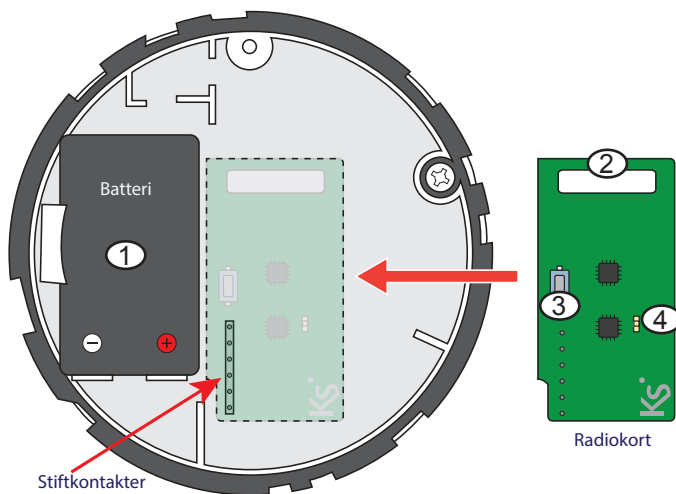

Introduktion

Nebula är en radiobaserad optisk rökdetektor som ger en mycket snabb rök och branddetektering. Två modeller finns tillgängliga: den första med silver, den andra med glasdesign.

Båda har en röd lysdiod och summer (> 85dB) som indikerar vid lågt batteri och larm.

Radiomodulen levereras separat.

Montering av radiomodul

1. 9V lithum batteri.
2. Serienummer.
3. Knapp för inläring.
4. LED.

Inläring

1. Tryck på **lär in radiobaserade enheter automatisk** i programmet basis.
2. Anslut batteriet och tryck på inlärningsknappen (3) på radiomodulen.
3. För mer information, programmeringsmanual lases.

Montering av rökdetektor

Byte av batteri

1. Lossa rökdetektorn genom att vrida den motsols.
2. Ta bort det gamla batteriet och anslut det nya batteriet.
3. Tryck på inlärningsknappen på radiomodulen i ca 2 sekunder.
4. Placera rökdetektorn tillbaka in i sockeln och vrid medurs.
5. Gör ett funktionstest. Tryck därför på LED i ca 5-10 sekunder eller använd rökspray.