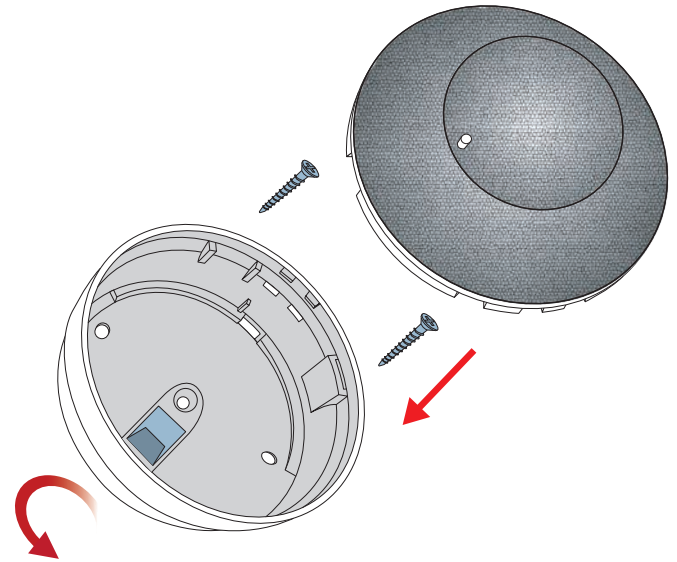

Introduktion

Nebula är en radiobaserad optisk rökdetektor som ger en mycket snabb rök och branddetektering. Två modeller finns tillgängliga: den första med silver, den andra med glasdesign.

Båda har en röd lysdiod och summer (> 85dB) som indikerar vid lågt batteri och larm.

Radiomodulen levereras separat.

Montering av radiomodul

1. 9V lithum batteri.
2. Serienummer.
3. Knapp för inläring.
4. LED.

Inläring

1. Tryck på **lär in radiobaserade enheter automatisk** i programmet basis.
2. Anslut batteriet och tryck på inlärningsknappen (3) på radiomodulen.
3. För mer information, programmeringsmanual lases.

Montering av rökdetektor

Byte av batteri

1. Lossa rökdetektorn genom att vrida den motsols.
2. Ta bort det gamla batteriet och anslut det nya batteriet.
3. Tryck på inlärningsknappen på radiomodulen i ca 2 sekunder.
4. Placera rökdetektorn tillbaka in i sockeln och vrid medurs.
5. Gör ett funktionstest. Tryck därför på LED i ca 5-10 sekunder eller använd rökspray.