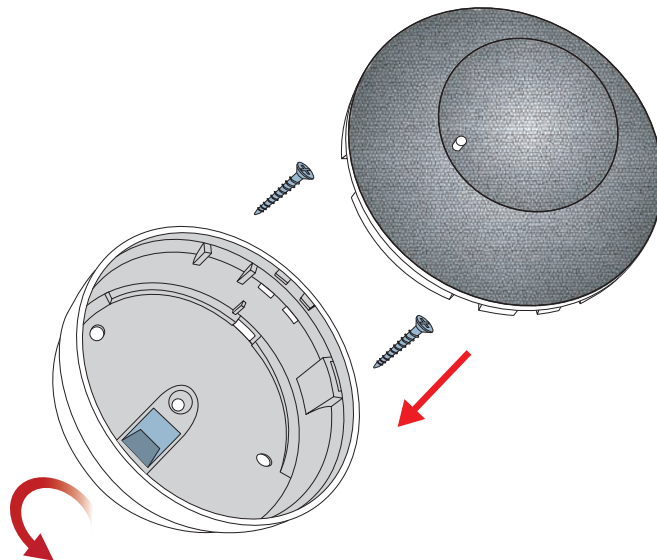

Introduktion

Nebula är en radiobaserad optisk rökdetektor som ger en mycket snabb rök och branddetektering. Två modeller finns tillgängliga: den första med silver, den andra med glasdesign.

Båda har en röd lysdiod och summer (> 85dB) som indikerar vid lågt batteri och larm.

Radiomodulen levereras separat.

Montering av radiomodul

1. 9V lithum batteri.
2. Serienummer.
3. Knapp för inläring.
4. LED.

Inläring

1. Tryck på **lär in radiobaserade enheter automatisk** i programmet basis.
2. Anslut batteriet och tryck på inlärningsknappen (3) på radiomodulen.
3. För mer information, programmeringsmanual lases.

Montering av rökdetektor

Byte av batteri

1. Lossa rökdetektorn genom att vrida den motsols.
2. Ta bort det gamla batteriet och anslut det nya batteriet.
3. Tryck på inlärningsknappen på radiomodulen i ca 2 sekunder.
4. Placera rökdetektorn tillbaka in i sockeln och vrid medurs.
5. Gör ett funktionstest. Tryck därför på LED i ca 5-10 sekunder eller använd rökspray.