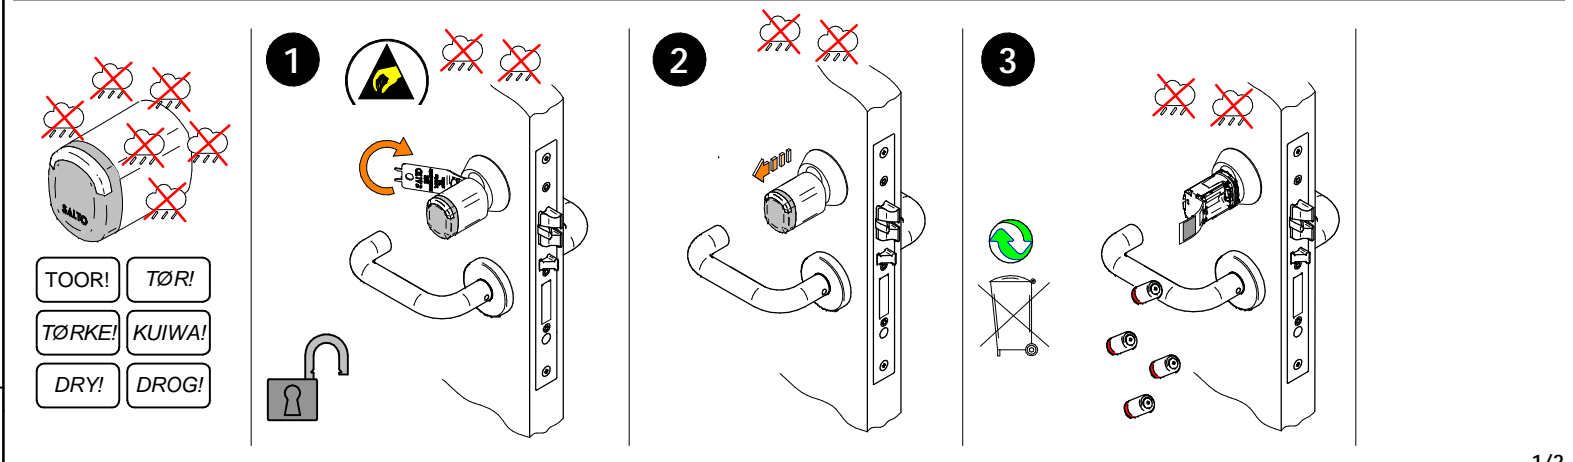

SE Batteri utbytte DK Batteri udskiftning NO Batteri erstatning FIN Akku korvaaminen Eng Battery change NL Batterijwissel