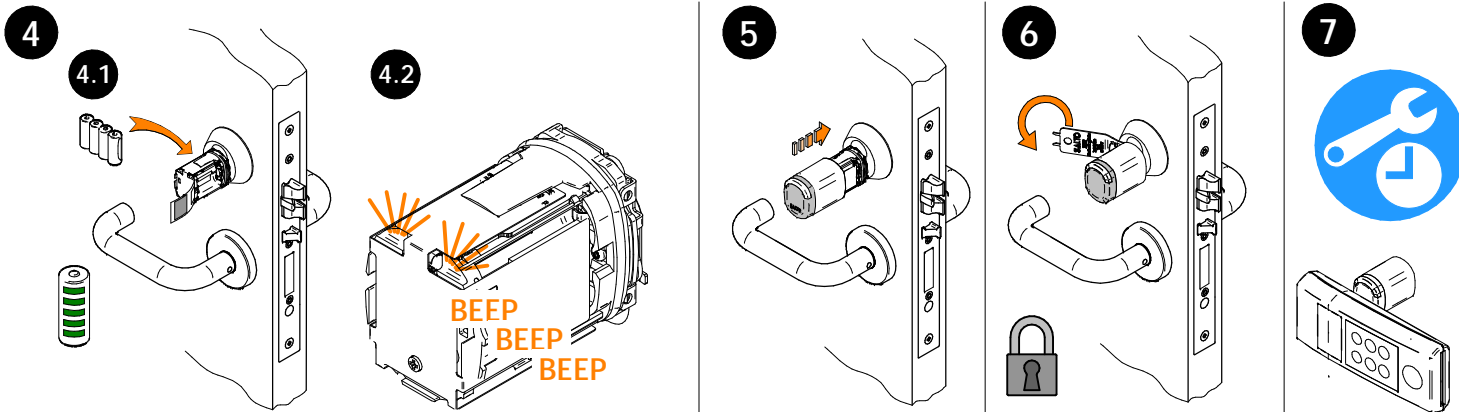

SE Användarinstruktioner och installationsanvisningar DK Anbefalet anvendelse samt installations vejledning NO Drifts- og installasjonsveiledning
FIN Asennusohjeet ja käyttösuosituksia ENG Installation and use recommendations NL Installatie - en gebruiksinstructies