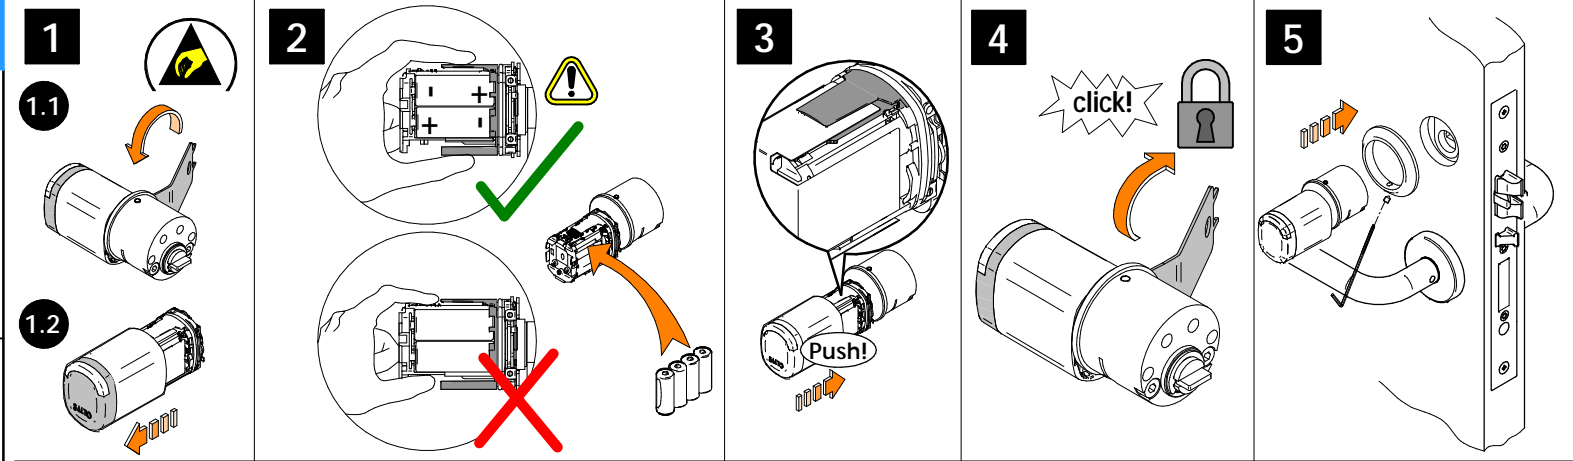

S3 SE Installation DK Installation NO Installasjon FIN Sähköisen Eng Installation NL Montage