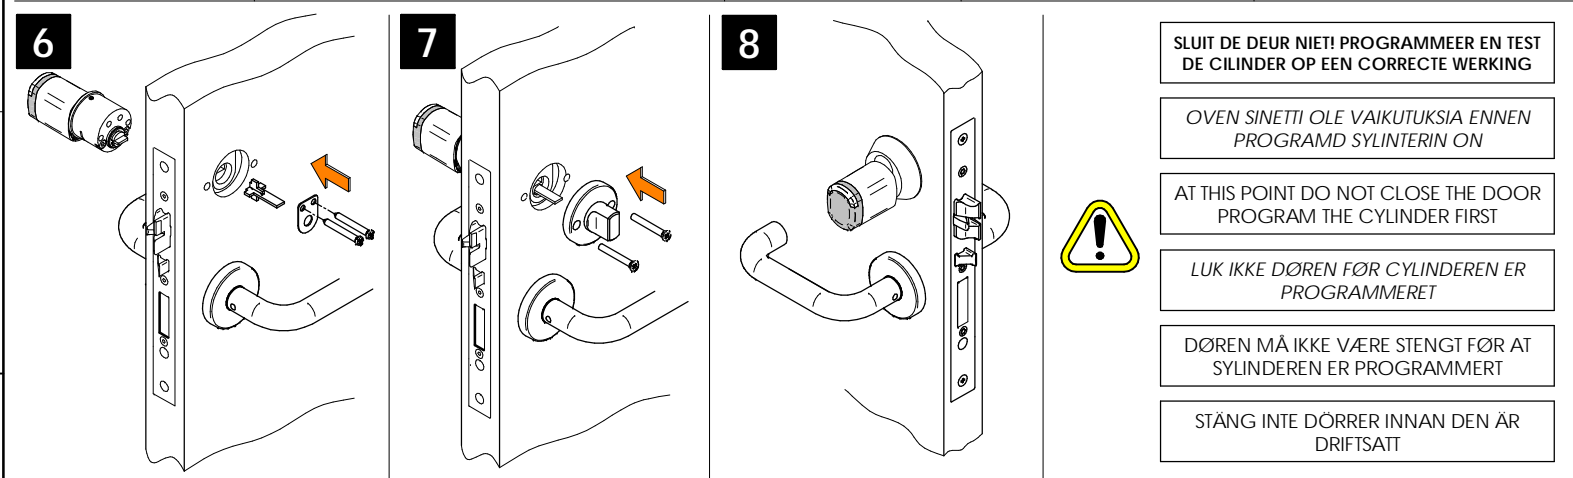

S3 SE Installation DK Installation NO Installasjon FIN Sähköisen Eng Installation NL Montage