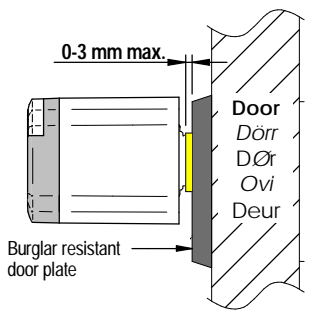

SE Placera inte något flyttbart metallföremål närmare än 5 cm framför läsaren.
DK Placer ikke nogen bevægelig metallisk genstand nærmere end 5 cm foran læseren.
NO Plasser ikke noen bevegelige metallgjenstander nærmere enn 5 cm foran leseren.
FIN Älä aseta metallisia esineitä alle 5 cm päähän lukijasta.
ENG Do not place any movable metallic object closer than 5cm in front of the reader.
NL Plaats geen enkel beweegbaar metaal voorwerp dichterbij dan 5 cm voor de lezer

SE Knoppen är unikt kopplad till cylindern och fungerar inte om du byter in en annan SALTO-cylindern.
DK Læser hovedet er unik parret med cylinderen, og vil IKKE virke ved udskiftning til en anden SALTO cylinderen.
NO Vriderhodet er unikt parret med sylinderen, som derfor ikke fungerer med andre SALTO-sylinderen.

FIN Nuppi on paritettu tehtaalta sylinteriin, eikä lukko toimi mikäli se vaihdetaan toiseen SALTO-sylinteriin.
ENG The knob is uniquely paired to the cylinder, and will not work if you switch it in a different SALTO cylinder.
NL De knop is is uniek gekoppeld aan de cilinder en zal niet werken als u de knop op een andere SALTO cilinder plaatst.