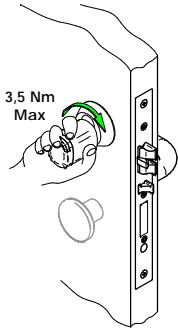

SE Placera inte något flyttbart metallföremål närmare än 5 cm framför läsaren.
DK Placer ikke nogen bevægelig metallisk genstand nærmere end 5 cm foran læseren.
NO Plasser ikke noen bevegelige metallgjenstander nærmere enn 5 cm foran leseren.
FIN Älä aseta metallisia esineitä alle 5 cm päähän lukijasta.
ENG Do not place any movable metallic object closer than 5cm in front of the reader.
NL Plaats geen enkel beweegbaar metaal voorwerp dichterbij dan 5 cm voor de lezer

SE Knoppen är unikt kopplad till cylindern och fungerar inte om du byter in en annan SALTO-cylindern.
DK Læser hovedet er unik parret med cylinderen, og vil IKKE virke ved udskiftning til en anden SALTO cylinderen.
NO Vriderhodet er unikt parret med sylinderen, som derfor ikke fungerer med andre SALTO-sylinderen.

FIN Nuppi on paritettu tehtaalta sylinteriin, eikä lukko toimi mikäli se vaihdetaan toiseen SALTO-sylinteriin.
ENG The knob is uniquely paired to the cylinder, and will not work if you switch it in a different SALTO cylinder.
NL De knop is is uniek gekoppeld aan de cilinder en zal niet werken als u de knop op een andere SALTO cilinder plaatst.