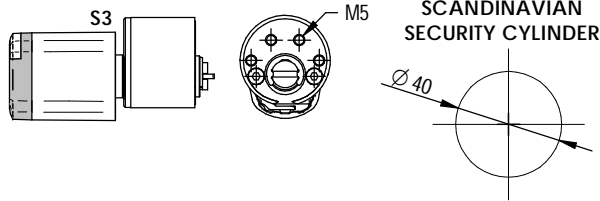

SALTO

SALTO Neo Scandinavian
Oval profile cylinder

inspiredaccess

- SE Installationsanvisning
- DK Installationsvejledning
- NO Installasjon guide
- FIN Sähköisen oppaan
- Eng Installation guide
- NL Installatiehandleiding

N x S3 1x.. series

EN15684: 2012
1 6 B 3 A F 3 2