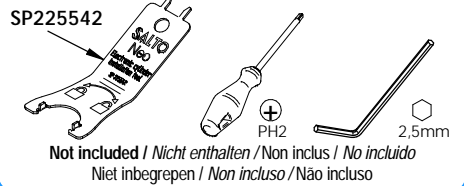

SALTO

SALTO Neo Scandinavian
Oval profile cylinder

inspiredaccess

- SE Installationsanvisning
- DK Installationsvejledning
- NO Installasjon guide
- FIN Sähköisen oppaan
- Eng Installation guide
- NL Installatiehandleiding

N x S3 1x.. series

EN15684: 2012
1 6 B 3 A F 3 2

SALTO Recommended Batteries SP01926-5

Danger for electronic components due to electrostatic discharge.

SALTO Neo

© 2020 SALTO Systems S.L. 225786-ED.- 30/06/2020

All contents current at time of publication. SALTO Systems S.L. reserves the right to change availability of any item in this catalog, its design, construction, and/or materials.

S3 SE Installation DK Installation NO Installasjon FIN Sähköisen Eng Installation NL Montage

SE Batteri utbytte DK Batteri udskiftning NO Batteri erstatning FIN Akku korvaaminen Eng Battery change NL Batterijwissel