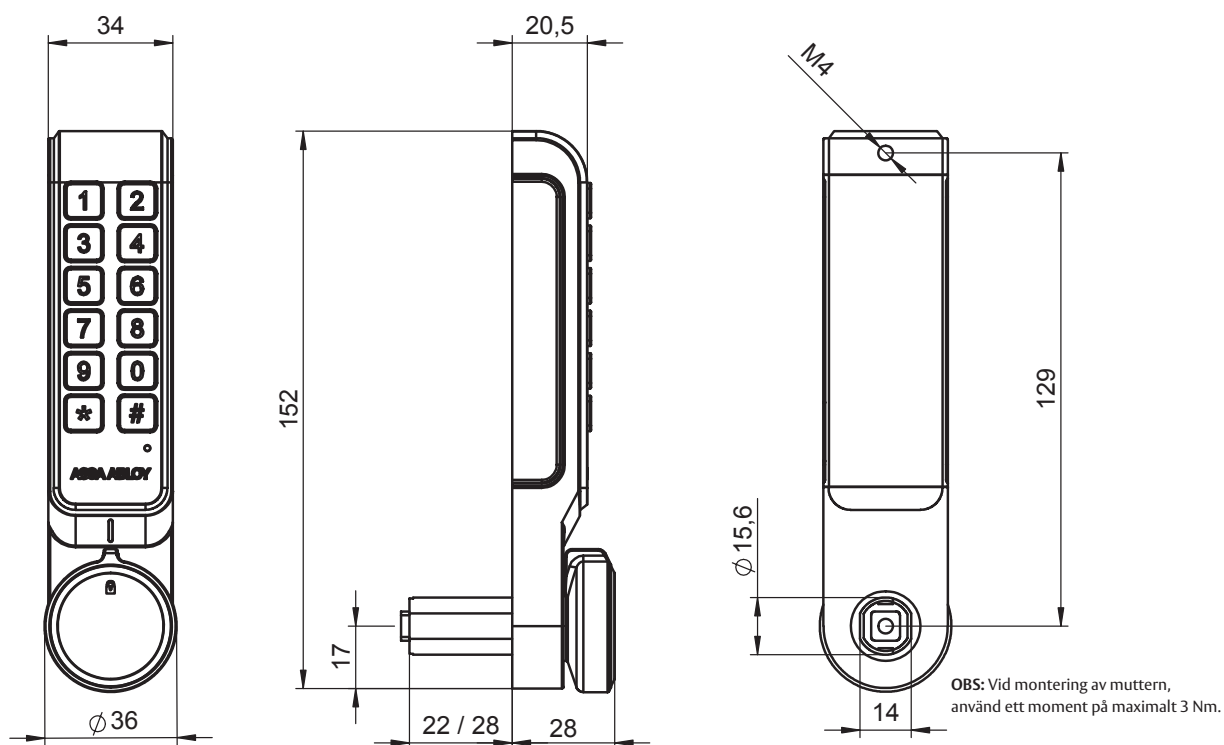

Elektromekaniskt skåplås

ASSA ABLOY PIN

ASSA ABLOY
Opening Solutions

Modell ML53PA

Tekniska data

- Batterier: 3 st AAA
  Antalet öppningar innan batteribyte: 25 000 st
- Antalet möjliga användarkoder: 10 st
- USB-port: Micro Typ B

Artikelnummer Lås	
PIN Vertikal-Kort	493310 000000
PIN Vertikal-Lång	493311 000000
PIN Höger-Kort	493320 000000
PIN Höger-Lång	493321 000000
PIN Vänster-Kort	493330 000000
PIN Vänster-Lång	493331 000000
Artikelnummer Tillbehör	
Gummipackning	493390 000000

ASSA ABLOY Opening Solutions Sweden
P.O. Box 371
SE-631 05 Eskilstuna
Sweden

Phone +46 (0)16 17 70 00
Fax +46 (0)16 17 70 49

Customer support:

Phone intl. +46 (0)16 17 71 00
Phone nat. 0771-640 640

Fax +46 (0)16 17 73 72

e-mail: helpdesk.se.openingsolutions@assaabloy.com
www.assaabloyopeningsolutions.se