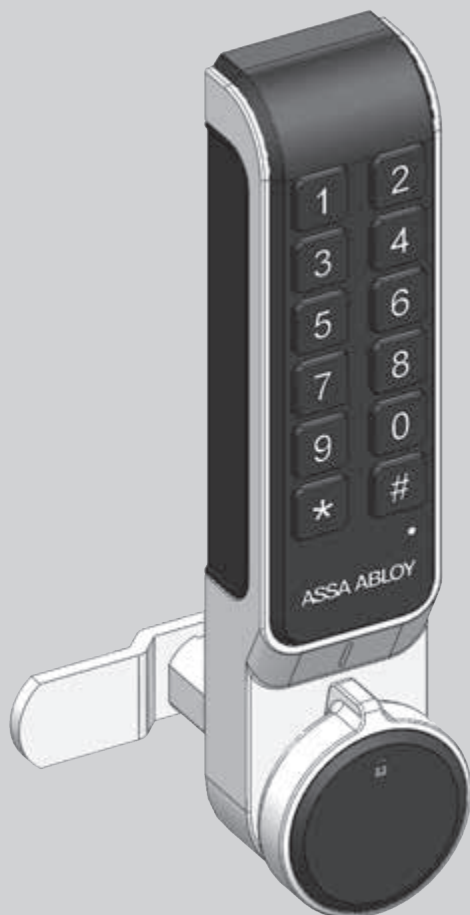

# Elektromekaniskt skåplås ASSA ABLOY PIN

ASSA ABLOY  
Opening Solutions

Modell ML53PA

## Användningsområde

ASSA ABLOY PIN är ett fristående batteridrivet elektromekaniskt kodlås. Låset är avsett för användning i torra utrymmen, men kan kompletteras med en tätande gummipackning för användning i fuktiga inomhusmiljöer.

## Egenskaper

- Låset monteras enkelt i befintligt hålurtag och kräver endast ett runt extra hål för en skruv.
- Låset finns för montage i vertikalt, höger och vänsterutförande.
- Låset finns i två längder, för montering på dörrar med upp till 15 respektive 23 mm tjocklek.
- Låset har såväl ljus som ljud för att förenkla användningen.
- Låset erbjuder 3 kodnivåer. Användarkod, Vaktmästarkod och Huvudkod.
- Låset är försett med en USB-port för möjlighet att kunna energisätta låset i det fall att batterierna blir urladdade.
- Standardreglar för mekaniska skåplåscylindrar används (se datablad för regler) och beställs separat.
- Överlastskydd i vredet.

Låset har en så kallad time-out-funktion vid upprepade inslag av fel kod.