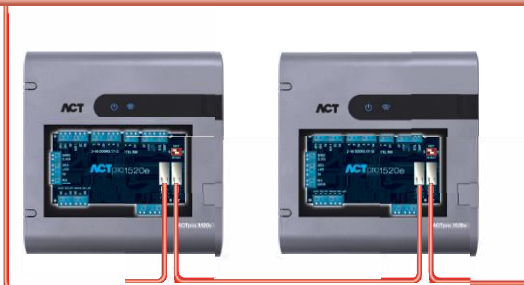

ACTpro 1520e

IP-styrenhet för en dörr med 2 amp PSU

Introduktion:

ACTpro 1520e är en IP-styrenhet för en dörr med 12V DC 2 amp PSU och innehåller en ethernet-brytare med dubbla portar. Styrenheten stöder 60 000 användare och innehåller en mängd avancerade funktioner, inklusive spänningsövervakning och glaskrossövervakning. ACTpro 1520e-styrenheten är idealisk för en dörr eller ett system som behöver växa till tusentals dörrar.

Funktioner:

- Ethernet-brytare med dubbla portar möjliggör IP-anslutning
- 12V DC 2 amp PSU
- 60 000 användare (4 elektroniska nycklar per användare)
- 1 000 användargrupper
- Kompatibel med alla ACTpro-system
- Spänningsövervakning
- Glaskrossövervakning
- Övervakning av nätspänningsnärvaro, utmatningsspänning och sabotage
- Fel rapporterade på webbgränssnittet och ACT-företagsprogramvaran
- Anti-passback
- Brandåsidösättning
- Sluss/Interlock
- Larma/larma av centralapparat för inkräktaralarm
- IO-modulsupport (ACTpro IOM)
- Hisskontroll
- TCP/IP - DHCP/Statiska IP-adresser
- Extra rättigheter och dörrplaner ingår
- Webserver inuti
- Statuslysdioder
- Utrymme i inneslutningen för kabelhantering
- Utrymme i inneslutningen för 1 x 7Hr amp-batteri
- Stöder dörrhanteringsteknik med upp till 32 dörrar
- Kompatibel med alla ACT-läsare

LAN

LAN

Produktspecifikation:

	ACTpro 1520e
Driftspänning	12V DC
Drifttemperatur	-10 till +50°C
Storlek	235 mm x 255 mm x 85 mm
Vikt	950 g
Montering	Yta
Installation	Inomhus

Certifieringar:

Styrenheten till ACTpro 1520e uppfyller följande EU-direktiv: Utrustning för informationsbehandling – Säkerhet – EN60950-1
EMC-direktivet – 2004/108/EG