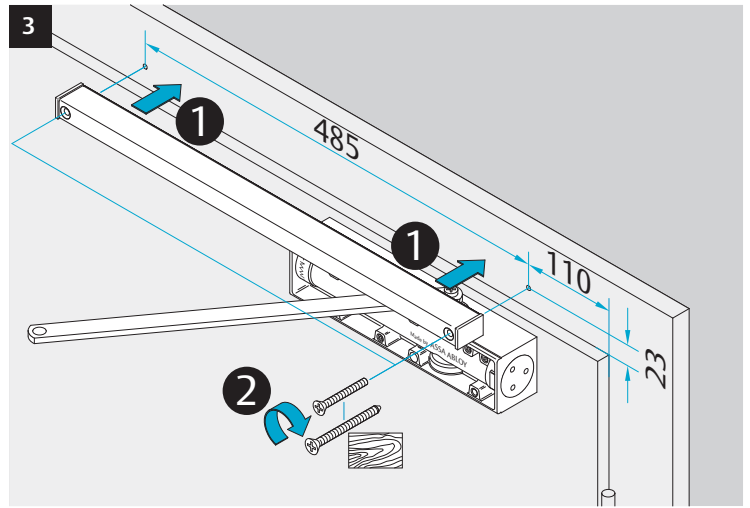

	EN2	≤ 850mm
	EN3	≤ 950mm
	EN4	≤ 1100mm
	EN5	≤ 1250mm
	EN6	≤ 1400mm

DC200/DC300

	EN2	EN3	EN4	EN5	EN6
DC200	-3	0	+3	--	--
DC300	--	-3	0	+3	+9

ASSA ABLOY

Abloy Oy
P.O.Box 108
80101 Joensuu
FINLAND
Tel.: +358-20 599 2501
Fax: +358-20 599 2209
www.assaabloy.com
www.abloy.com/dop