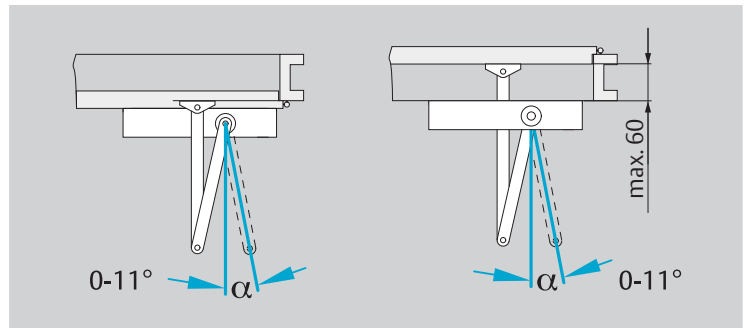

	EN2	≤ 850mm
	EN3	≤ 950mm
	EN4	≤ 1100mm
	EN5	≤ 1250mm
	EN6	≤ 1400mm

DC200/DC300

	EN2	EN3	EN4	EN5	EN6
DC200	-3	0	+3	--	--
DC300	--	-3	0	+3	+9

ASSA ABLOY

Abloy Oy
P.O.Box 108
80101 Joensuu
FINLAND
Tel.: +358-20 599 2501
Fax: +358-20 599 2209
www.assaabloy.com
www.abloy.com/dop