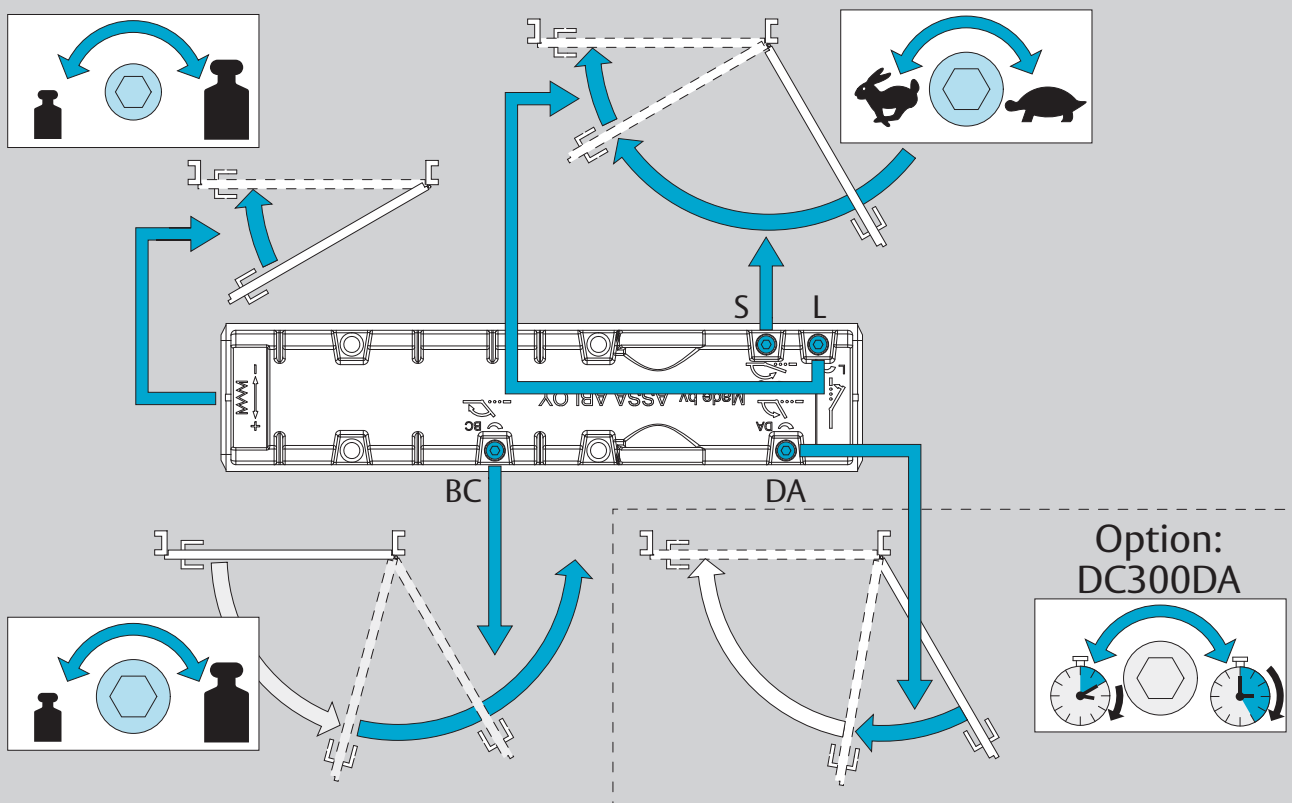

	EN2	≤ 850mm
	EN3	≤ 950mm
	EN4	≤ 1100mm
	EN5	≤ 1250mm
	EN6	≤ 1400mm

DC200/DC300

	EN2	EN3	EN4	EN5	EN6
DC200	-3	0	+3	--	--
DC300	--	-3	0	+3	+9

ASSA ABLOY

Abloy Oy
P.O.Box 108
80101 Joensuu
FINLAND
Tel.: +358-20 599 2501
Fax: +358-20 599 2209
www.assaabloy.com
www.abloy.com/dop