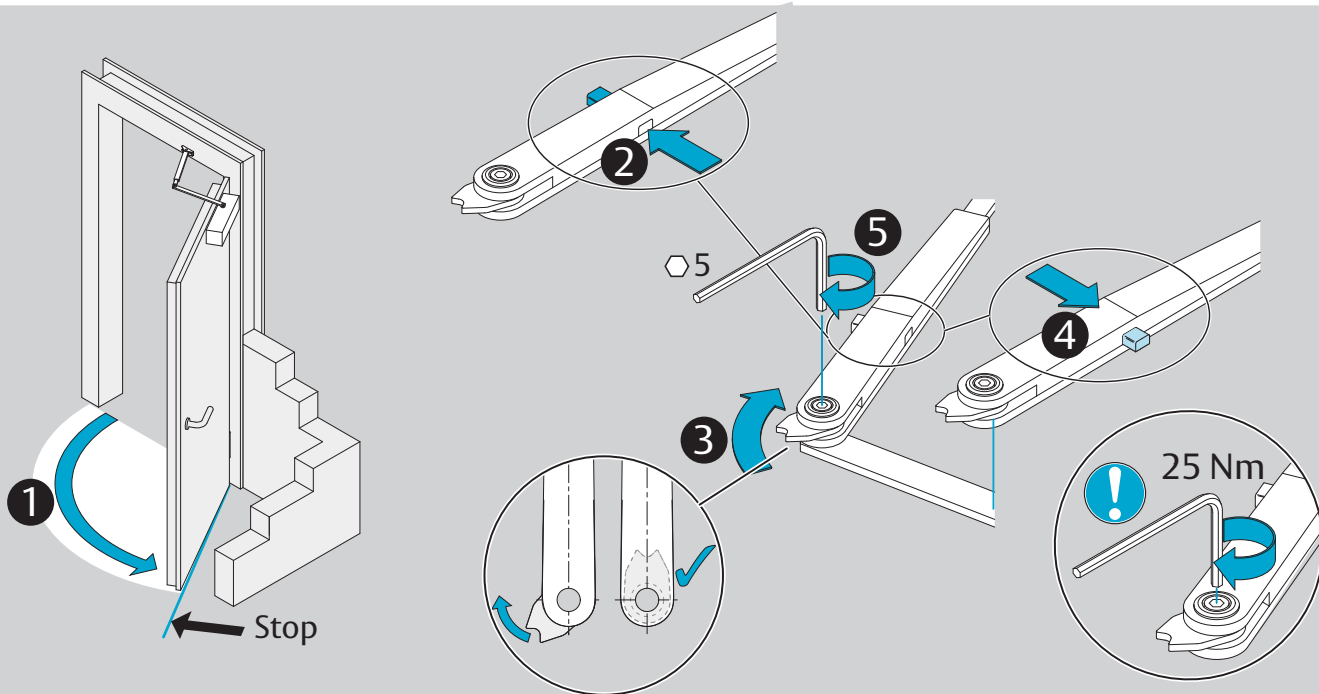

	EN2	≤ 850mm
	EN3	≤ 950mm
	EN4	≤ 1100mm
	EN5	≤ 1250mm
	EN6	≤ 1400mm

DC200/DC300

	EN2	EN3	EN4	EN5	EN6
DC200	-3	0	+3	--	--
DC300	--	-3	0	+3	+9

ASSA ABLOY

Abloy Oy
P.O.Box 108
80101 Joensuu
FINLAND
Tel.: +358-20 599 2501
Fax: +358-20 599 2209
www.assaabloy.com
www.abloy.com/dop