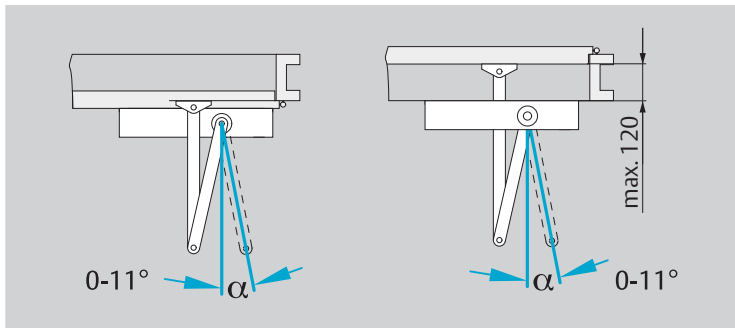

	EN2	≤ 850mm
	EN3	≤ 950mm
	EN4	≤ 1100mm
	EN5	≤ 1250mm
	EN6	≤ 1400mm

DC200/DC300

	EN2	EN3	EN4	EN5	EN6
DC200	-3	0	+3	--	--
DC300	--	-3	0	+3	+9

ASSA ABLOY

Abloy Oy
P.O.Box 108
80101 Joensuu
FINLAND
Tel.: +358-20 599 2501
Fax: +358-20 599 2209
www.assaabloy.com
www.abloy.com/dop