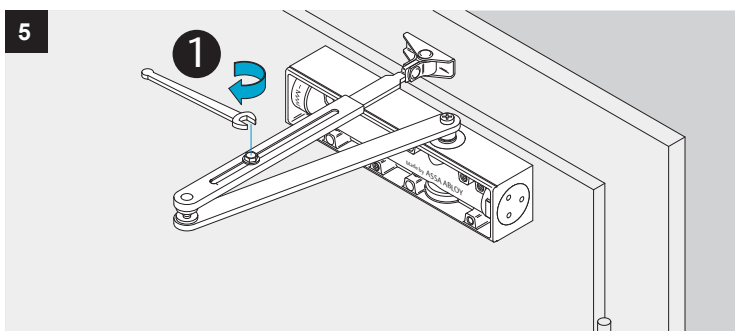

	EN2	≤ 850mm
	EN3	≤ 950mm
	EN4	≤ 1100mm
	EN5	≤ 1250mm
	EN6	≤ 1400mm

DC200/DC300

	EN2	EN3	EN4	EN5	EN6
DC200	-3	0	+3	--	--
DC300	--	-3	0	+3	+9

ASSA ABLOY

Abloy Oy
P.O.Box 108
80101 Joensuu
FINLAND
Tel.: +358-20 599 2501
Fax: +358-20 599 2209
www.assaabloy.com
www.abloy.com/dop