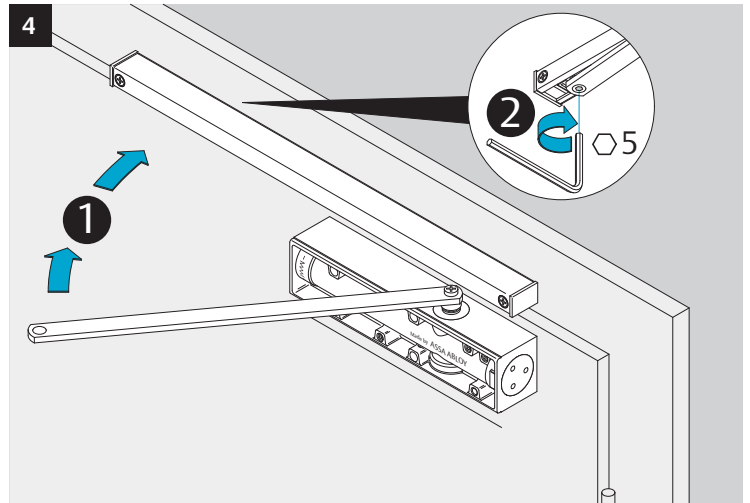

	EN2	≤ 850mm
	EN3	≤ 950mm
	EN4	≤ 1100mm
	EN5	≤ 1250mm
	EN6	≤ 1400mm

DC200/DC300

	EN2	EN3	EN4	EN5	EN6
DC200	-3	0	+3	--	--
DC300	--	-3	0	+3	+9

ASSA ABLOY

Abloy Oy
P.O.Box 108
80101 Joensuu
FINLAND
Tel.: +358-20 599 2501
Fax: +358-20 599 2209
www.assaabloy.com
www.abloy.com/dop