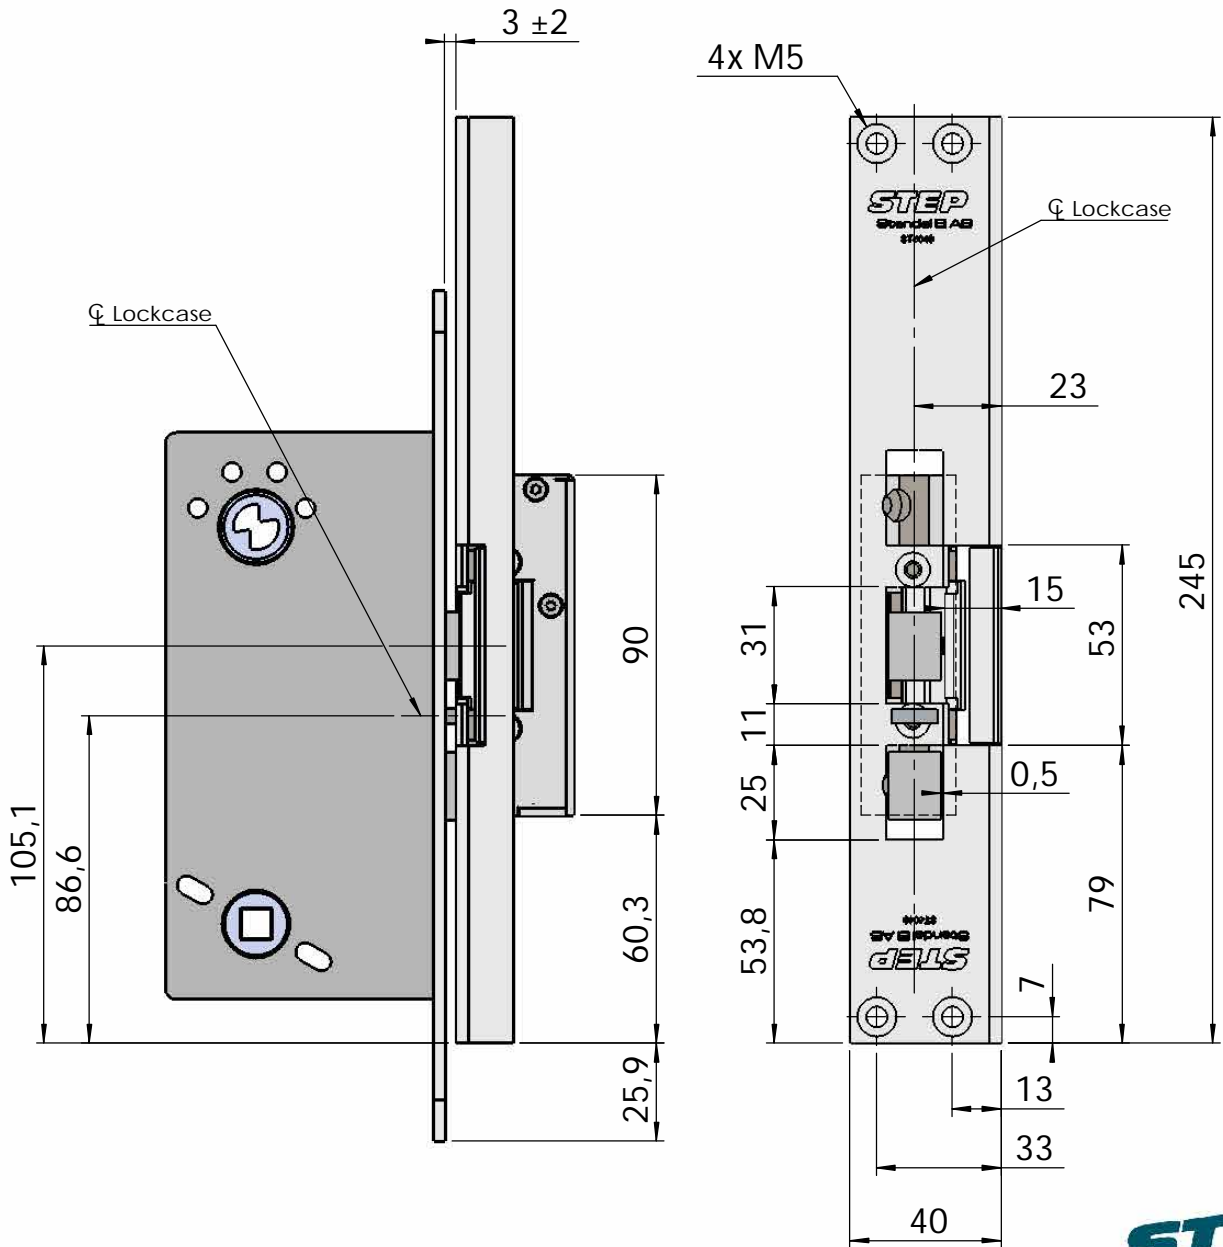

Montering för Modul

ST409 för vänsterhängd dörr ersätter modul till connect
 ST409 för högerhängd dörr ersätter connect till modul

<p>Owner</p> <p>Stendals EI AB</p>	<p>Title/Description</p> <p>STEP 40 med plan stolpe plös 15mm Montering för Modul</p> <p>Drawing no.</p> <p>ST4049</p> <p>Scale</p> <p>1:2</p>
---	---