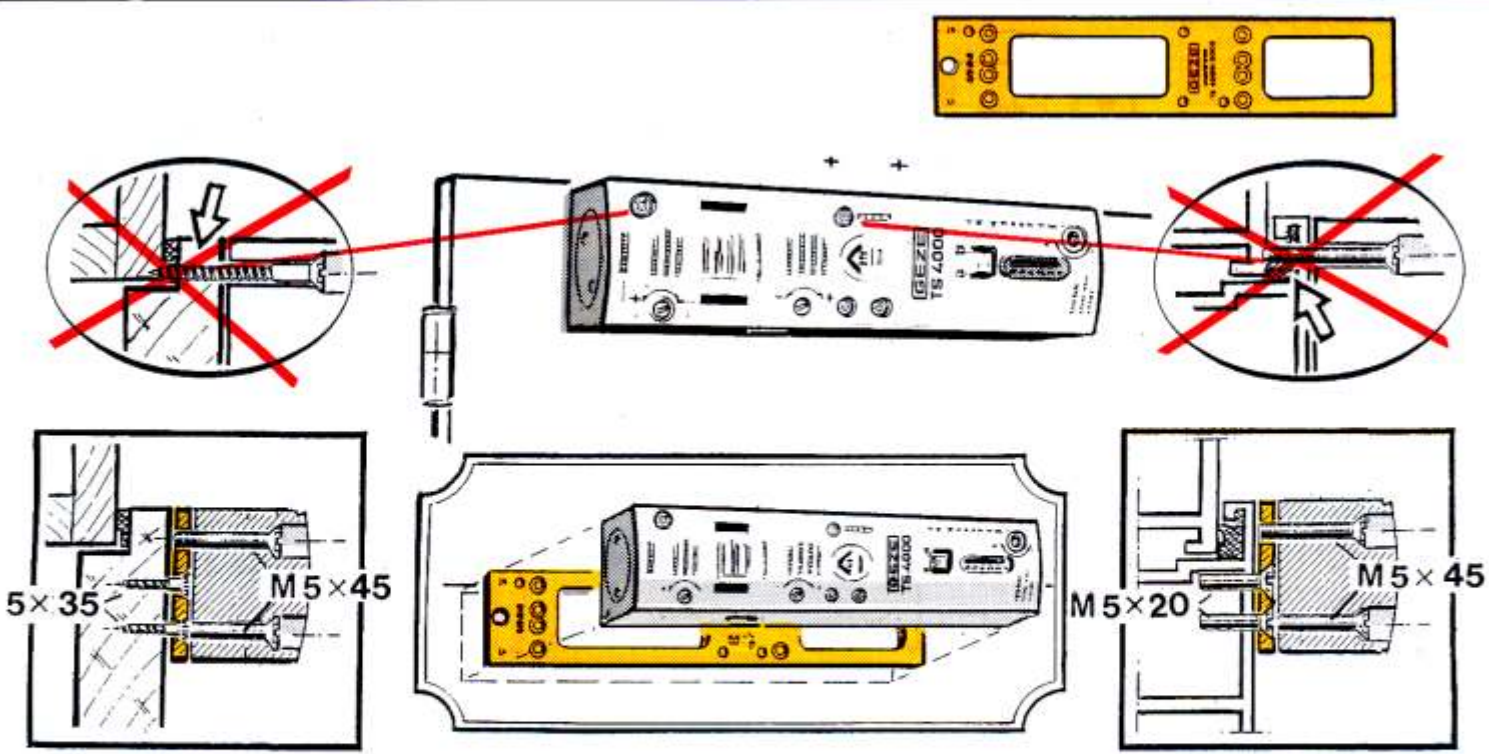

CE	GEZE GmbH P.O. Box 1363 71226 Leonberg EN 1154	03
0672-CPD-0050	EN 1154	03/05/11/14

CE	GEZE GmbH P.O. Box 1363 71226 Leonberg EN 1154	03
0672-CPD-0050	EN 1154	03/05/11/14

GEZE TS 4000 S

- 1 70 - 0°
- 2 180 - 70°
- 3 >65°
- 4 10 - 0°