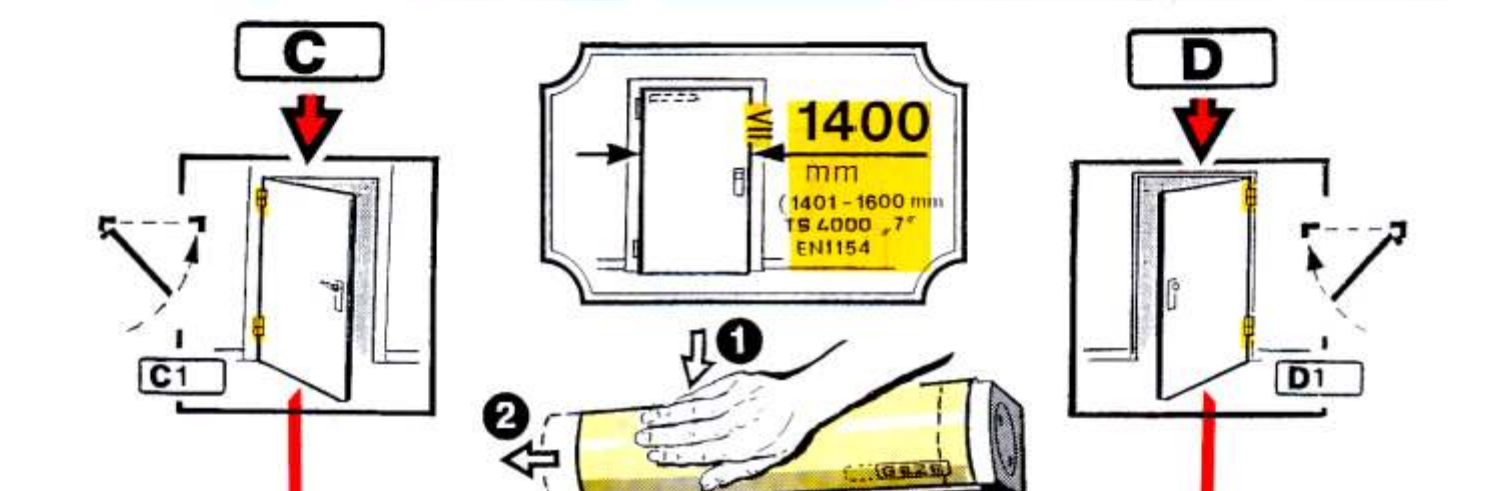

CE	GEZE GmbH P.O. Box 1363 71226 Leonberg EN 1154	03
0672-CPD-0050	EN 1154	03/05/11/14

CE	GEZE GmbH P.O. Box 1363 71226 Leonberg EN 1154	03
0672-CPD-0050	EN 1154	03/05/11/14

GEZE TS 4000 S

- 1 70 - 0°
- 2 180 - 70°
- 3 >65°
- 4 10 - 0°