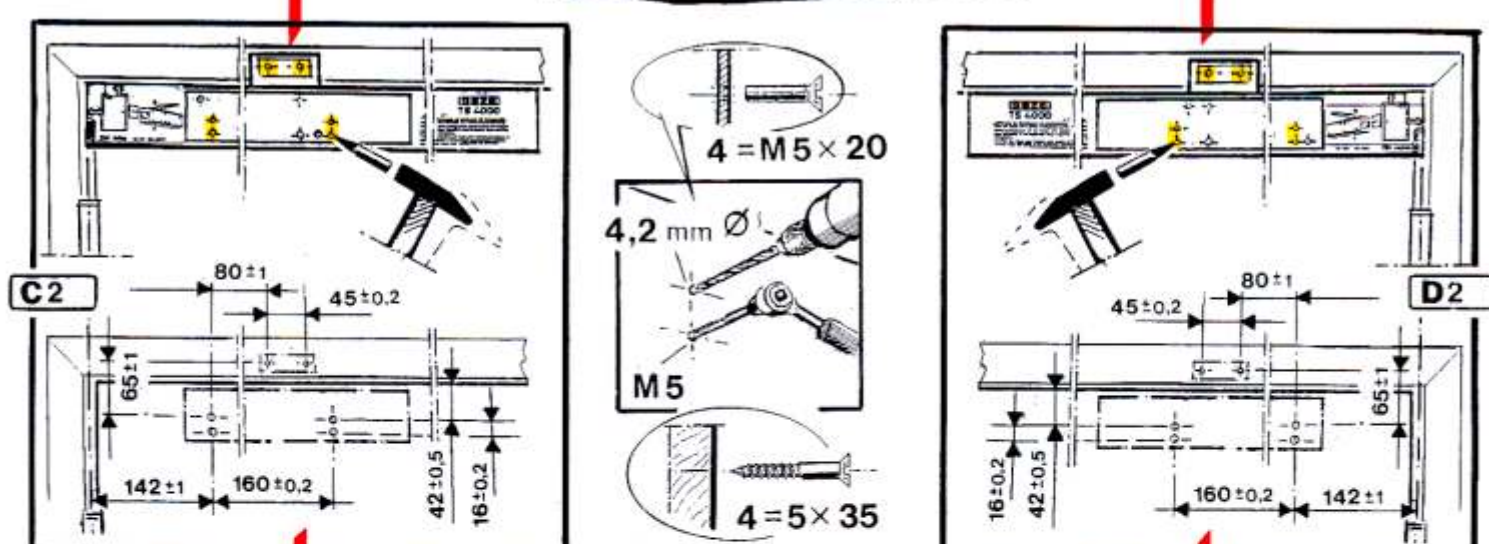

CE	GEZE GmbH P.O. Box 1363 71226 Leonberg EN 1154	03
0672-CPD-0050	EN 1154	03/05/11/14

CE	GEZE GmbH P.O. Box 1363 71226 Leonberg EN 1154	03
0672-CPD-0050	EN 1154	03/05/11/14

GEZE TS 4000 S

- 1 70 - 0°
- 2 180 - 70°
- 3 >65°
- 4 10 - 0°