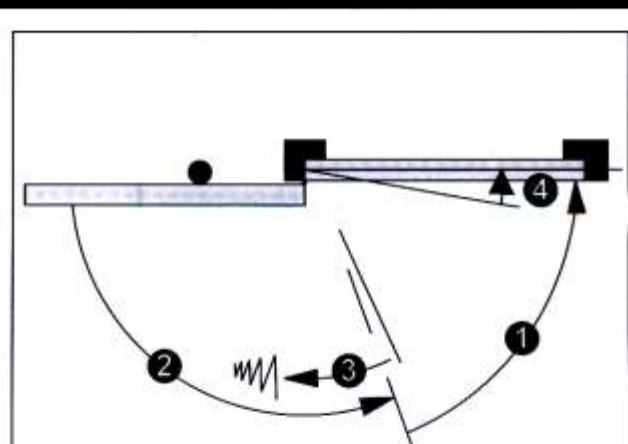

CE	GEZE GmbH P.O. Box 1363 71226 Leonberg EN 1154	03
0672-CPD-0050	EN 1154	03/05/11/14

CE	GEZE GmbH P.O. Box 1363 71226 Leonberg EN 1154	03
0672-CPD-0050	EN 1154	03/05/11/14

GEZE TS 4000 S

- 1 70 - 0°
- 2 180 - 70°
- 3 >65°
- 4 10 - 0°