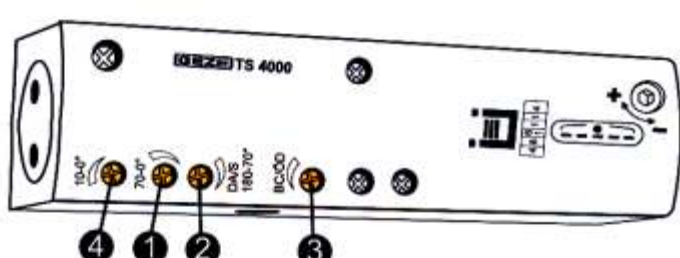

CE	GEZE GmbH P.O. Box 1363 71226 Leonberg EN 1154	03
0672-CPD-0050	EN 1154	03/05/11/14

CE	GEZE GmbH P.O. Box 1363 71226 Leonberg EN 1154	03
0672-CPD-0050	EN 1154	03/05/11/14

GEZE TS 4000 S

- 1 70 - 0°
- 2 180 - 70°
- 3 >65°
- 4 10 - 0°