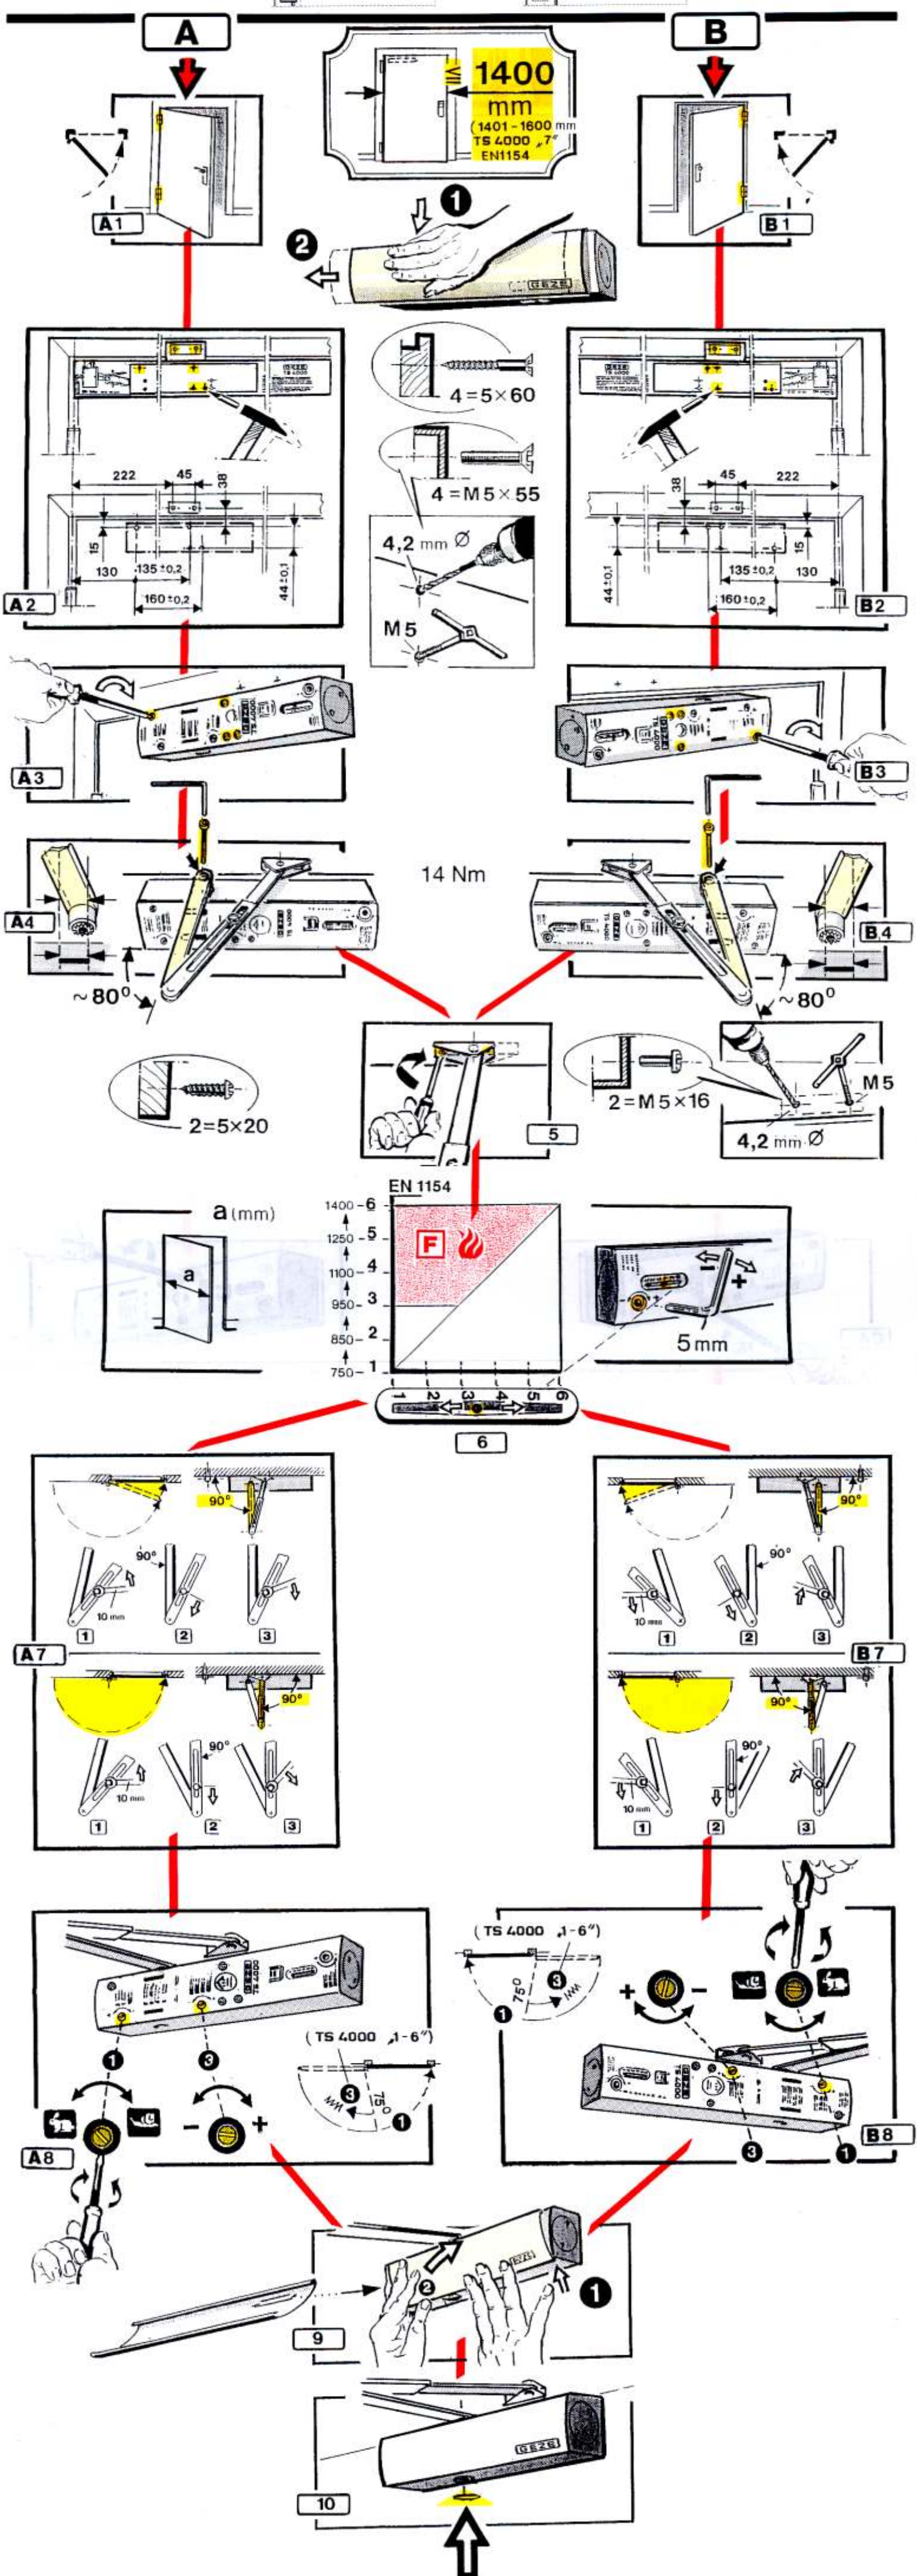

CE	GEZE GmbH P.O. Box 1363 71226 Leonberg EN 1154	03
0672-CPD-0050	EN 1154	03/05/11/14

CE	GEZE GmbH P.O. Box 1363 71226 Leonberg EN 1154	03
0672-CPD-0050	EN 1154	03/05/11/14

GEZE TS 4000 S

- 1 70 - 0°
- 2 180 - 70°
- 3 >65°
- 4 10 - 0°