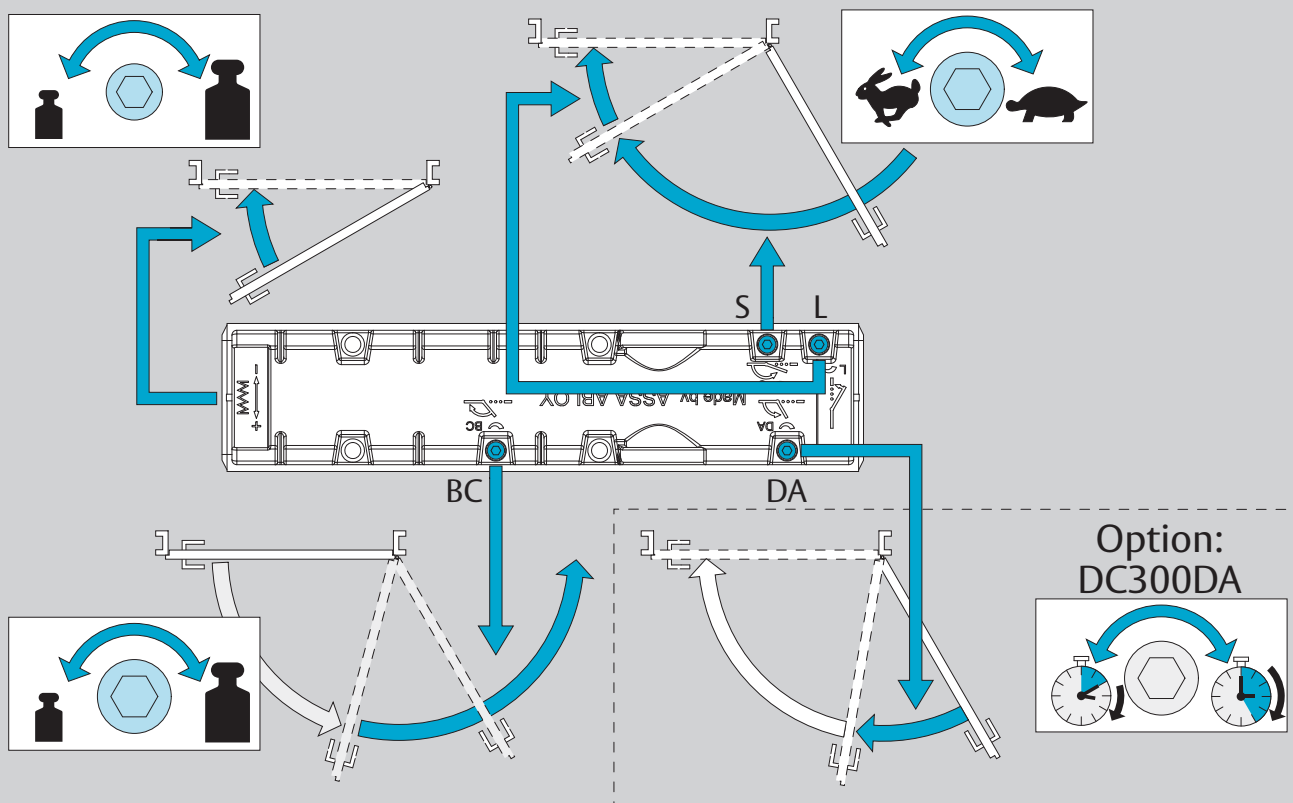

	EN2	≤ 850mm
	EN3	≤ 950mm
	EN4	≤ 1100mm
	EN5	≤ 1250mm
	EN6	≤ 1400mm

DC200/DC300

	EN2	EN3	EN4	EN5	EN6
DC200	-3	0	+3	--	--
DC300	--	-3	0	+3	+9

**ASSA ABLOY**

Abloy Oy  
P.O.Box 108  
80101 Joensuu  
FINLAND  
Tel.: +358-20 599 2501  
Fax: +358-20 599 2209  
www.assaabloy.com  
www.abloy.com/dop