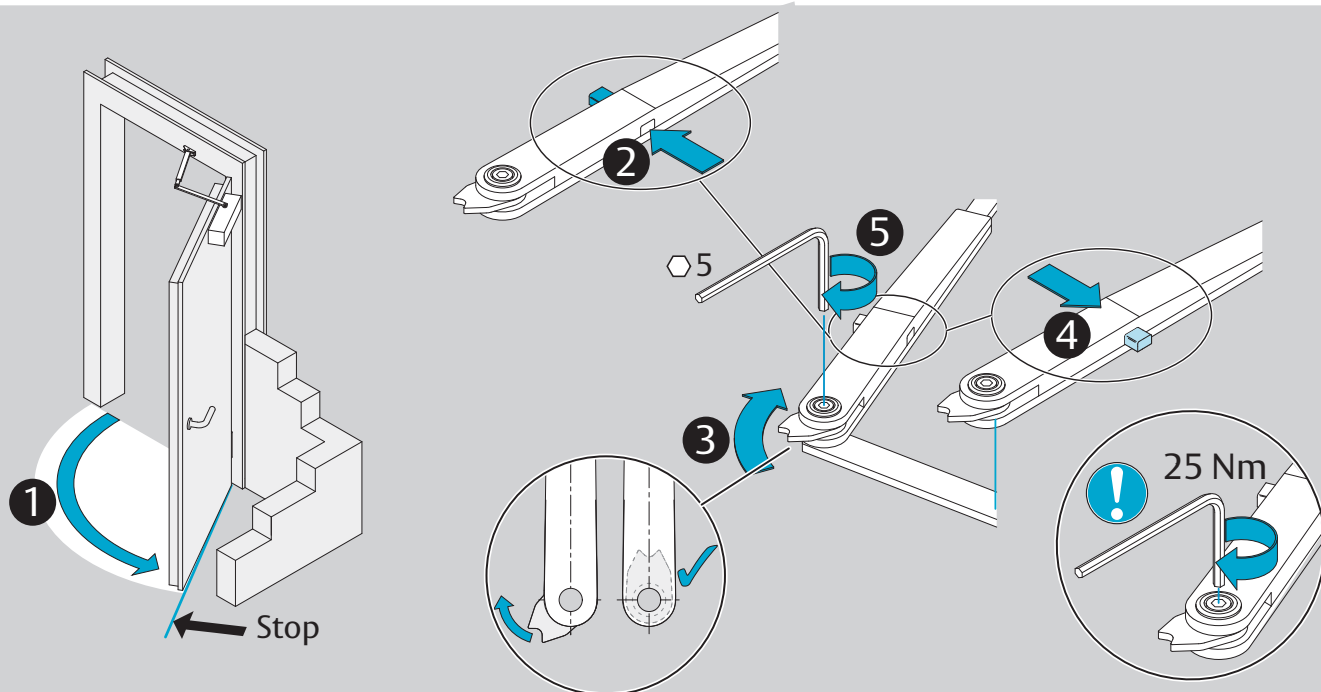

	EN2	≤ 850mm
	EN3	≤ 950mm
	EN4	≤ 1100mm
	EN5	≤ 1250mm
	EN6	≤ 1400mm

DC200/DC300

	EN2	EN3	EN4	EN5	EN6
DC200	-3	0	+3	--	--
DC300	--	-3	0	+3	+9

**ASSA ABLOY**

Abloy Oy  
P.O.Box 108  
80101 Joensuu  
FINLAND  
Tel.: +358-20 599 2501  
Fax: +358-20 599 2209  
www.assaabloy.com  
www.abloy.com/dop