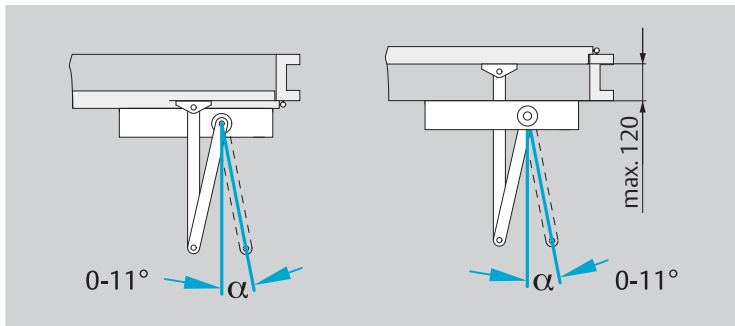

	EN2	≤ 850mm
	EN3	≤ 950mm
	EN4	≤ 1100mm
	EN5	≤ 1250mm
	EN6	≤ 1400mm

DC200/DC300

	EN2	EN3	EN4	EN5	EN6
DC200	-3	0	+3	--	--
DC300	--	-3	0	+3	+9

**ASSA ABLOY**

Abloy Oy  
P.O.Box 108  
80101 Joensuu  
FINLAND  
Tel.: +358-20 599 2501  
Fax: +358-20 599 2209  
www.assaabloy.com  
www.abloy.com/dop