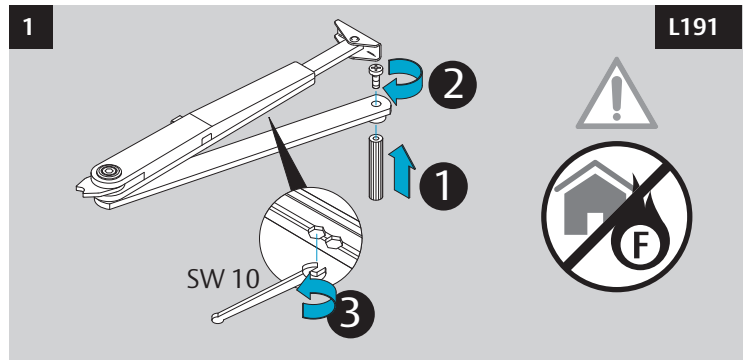

	EN2	≤ 850mm
	EN3	≤ 950mm
	EN4	≤ 1100mm
	EN5	≤ 1250mm
	EN6	≤ 1400mm

DC200/DC300

	EN2	EN3	EN4	EN5	EN6
DC200	-3	0	+3	--	--
DC300	--	-3	0	+3	+9

**ASSA ABLOY**

Abloy Oy  
P.O.Box 108  
80101 Joensuu  
FINLAND  
Tel.: +358-20 599 2501  
Fax: +358-20 599 2209  
www.assaabloy.com  
www.abloy.com/dop