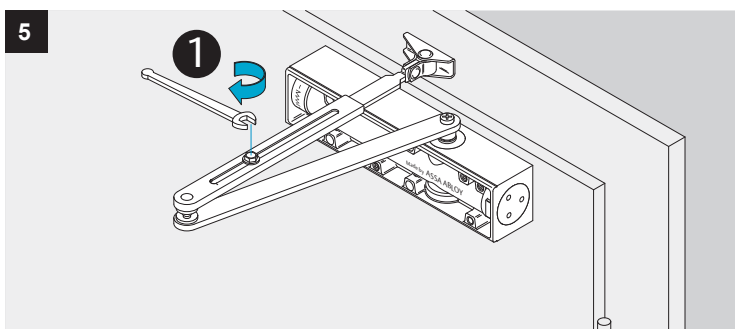

	EN2	≤ 850mm
	EN3	≤ 950mm
	EN4	≤ 1100mm
	EN5	≤ 1250mm
	EN6	≤ 1400mm

DC200/DC300

	EN2	EN3	EN4	EN5	EN6
DC200	-3	0	+3	--	--
DC300	--	-3	0	+3	+9

**ASSA ABLOY**

Abloy Oy  
P.O.Box 108  
80101 Joensuu  
FINLAND  
Tel.: +358-20 599 2501  
Fax: +358-20 599 2209  
www.assaabloy.com  
www.abloy.com/dop