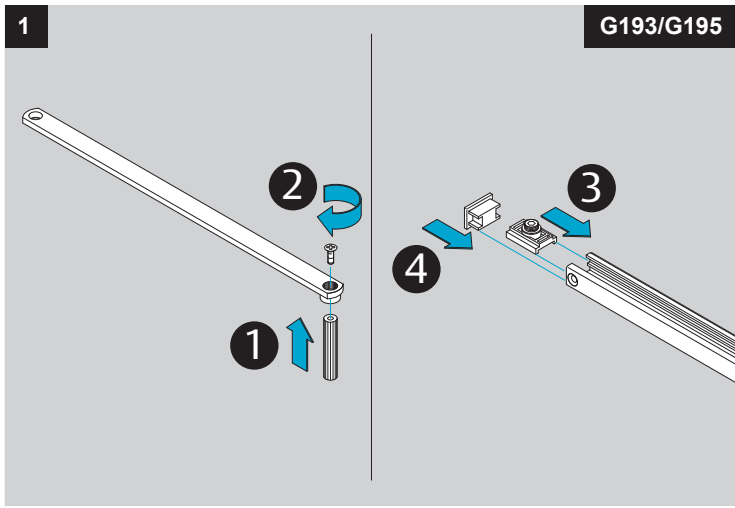

	EN2	≤ 850mm
	EN3	≤ 950mm
	EN4	≤ 1100mm
	EN5	≤ 1250mm
	EN6	≤ 1400mm

DC200/DC300

	EN2	EN3	EN4	EN5	EN6
DC200	-3	0	+3	--	--
DC300	--	-3	0	+3	+9

**ASSA ABLOY**

Abloy Oy  
P.O.Box 108  
80101 Joensuu  
FINLAND  
Tel.: +358-20 599 2501  
Fax: +358-20 599 2209  
www.assaabloy.com  
www.abloy.com/dop