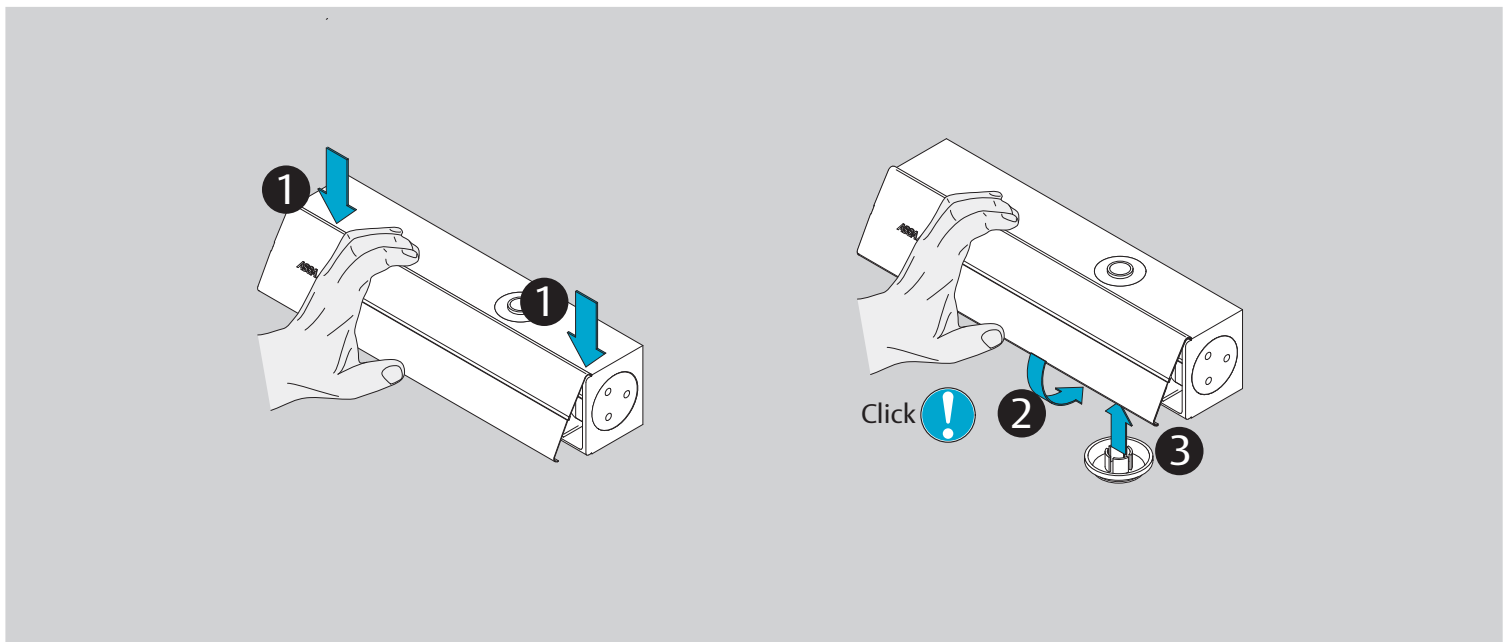

	EN2	≤ 850mm
	EN3	≤ 950mm
	EN4	≤ 1100mm
	EN5	≤ 1250mm
	EN6	≤ 1400mm

DC200/DC300

	EN2	EN3	EN4	EN5	EN6
DC200	-3	0	+3	--	--
DC300	--	-3	0	+3	+9

**ASSA ABLOY**

Abloy Oy  
P.O.Box 108  
80101 Joensuu  
FINLAND  
Tel.: +358-20 599 2501  
Fax: +358-20 599 2209  
www.assaabloy.com  
www.abloy.com/dop