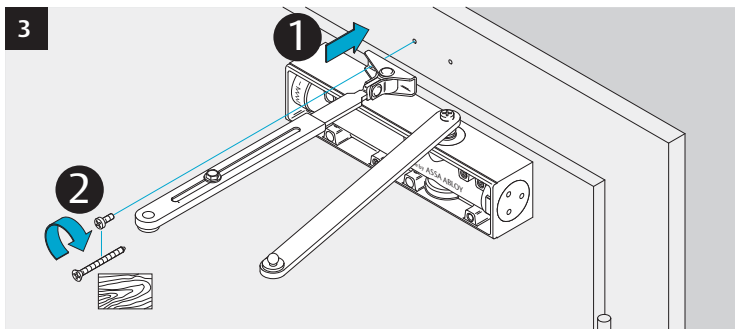

	EN2	≤ 850mm
	EN3	≤ 950mm
	EN4	≤ 1100mm
	EN5	≤ 1250mm
	EN6	≤ 1400mm

DC200/DC300

	EN2	EN3	EN4	EN5	EN6
DC200	-3	0	+3	--	--
DC300	--	-3	0	+3	+9

**ASSA ABLOY**

Abloy Oy  
P.O.Box 108  
80101 Joensuu  
FINLAND  
Tel.: +358-20 599 2501  
Fax: +358-20 599 2209  
www.assaabloy.com  
www.abloy.com/dop