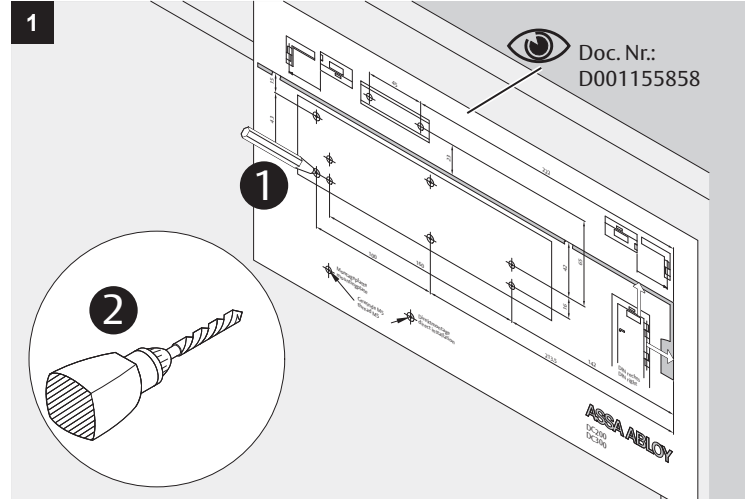

DC200
DC300

ASSA ABLOY

Installation Instructions

D001155856

www.abloy.com/dop

DC200

DC300

DoP

www.abloy.com/dop

CE 2812	UK CA 1121	Abloy Oy, PO Box 108 80101 Joensuu Finland		
DC200	EN 1154:1996/A1:2002/AC:2006	2812-CPR-AD5490	16	4 8 2 1 1 4
		1121-CPR-UK-AD7859	22	
Dangerous substances: None				

CE 2812	UK CA 1121	Abloy Oy, PO Box 108 80101 Joensuu Finland		
DC300	EN 1154:1996/A1:2002/AC:2006	2812-CPR-AD5491	16	4 8 2 1 1 4
		1121-CPR-UK-AD7860	22	
Dangerous substances: None				

CE 2812	UK CA 1121	Abloy Oy, PO Box 108 80101 Joensuu Finland		
DC300DA	EN 1154:1996/A1:2002/AC:2006	2812-CPR-AD5491	16	4 8 6 3 1 1 4
		1121-CPR-UK-AD7860	22	
Dangerous substances: None				

	EN2	≤ 850mm
	EN3	≤ 950mm
	EN4	≤ 1100mm
	EN5	≤ 1250mm
	EN6	≤ 1400mm