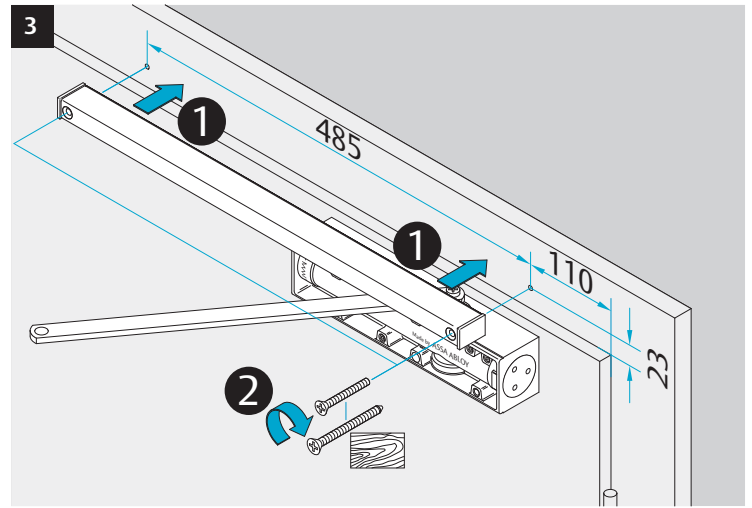

	EN2	≤ 850mm
	EN3	≤ 950mm
	EN4	≤ 1100mm
	EN5	≤ 1250mm
	EN6	≤ 1400mm

DC200/DC300

	EN2	EN3	EN4	EN5	EN6
DC200	-3	0	+3	--	--
DC300	--	-3	0	+3	+9

**ASSA ABLOY**

Abloy Oy  
P.O.Box 108  
80101 Joensuu  
FINLAND  
Tel.: +358-20 599 2501  
Fax: +358-20 599 2209  
www.assaabloy.com  
www.abloy.com/dop