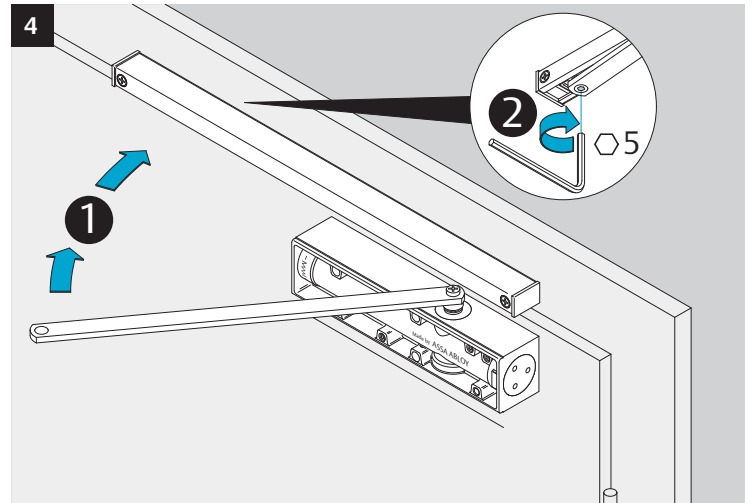

	EN2	≤ 850mm
	EN3	≤ 950mm
	EN4	≤ 1100mm
	EN5	≤ 1250mm
	EN6	≤ 1400mm

DC200/DC300

	EN2	EN3	EN4	EN5	EN6
DC200	-3	0	+3	--	--
DC300	--	-3	0	+3	+9

**ASSA ABLOY**

Abloy Oy  
P.O.Box 108  
80101 Joensuu  
FINLAND  
Tel.: +358-20 599 2501  
Fax: +358-20 599 2209  
www.assaabloy.com  
www.abloy.com/dop