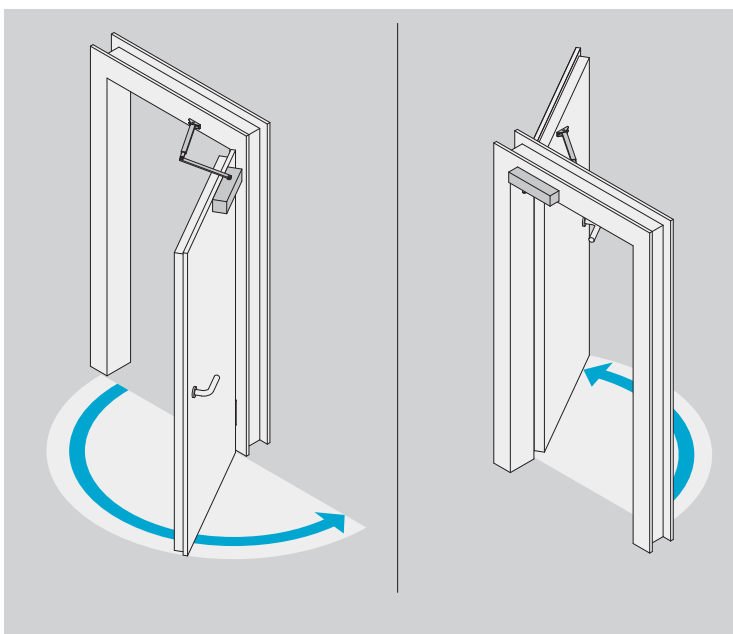

DC200
DC300

ASSA ABLOY

Installation Instructions

D001155856

www.abloy.com/dop

DC200

DC300

DoP

www.abloy.com/dop

CE 2812	UK CA 1121	Abloy Oy, PO Box 108 80101 Joensuu Finland		
DC200	EN 1154:1996/A1:2002/AC:2006	2812-CPR-AD5490	16	4 8 2 1 1 4
		1121-CPR-UK-AD7859	22	
Dangerous substances: None				

CE 2812	UK CA 1121	Abloy Oy, PO Box 108 80101 Joensuu Finland		
DC300	EN 1154:1996/A1:2002/AC:2006	2812-CPR-AD5491	16	4 8 2 1 1 4
		1121-CPR-UK-AD7860	22	
Dangerous substances: None				

CE 2812	UK CA 1121	Abloy Oy, PO Box 108 80101 Joensuu Finland		
DC300DA	EN 1154:1996/A1:2002/AC:2006	2812-CPR-AD5491	16	4 8 6 3 1 1 4
		1121-CPR-UK-AD7860	22	
Dangerous substances: None				

	EN2	≤ 850mm
	EN3	≤ 950mm
	EN4	≤ 1100mm
	EN5	≤ 1250mm
	EN6	≤ 1400mm