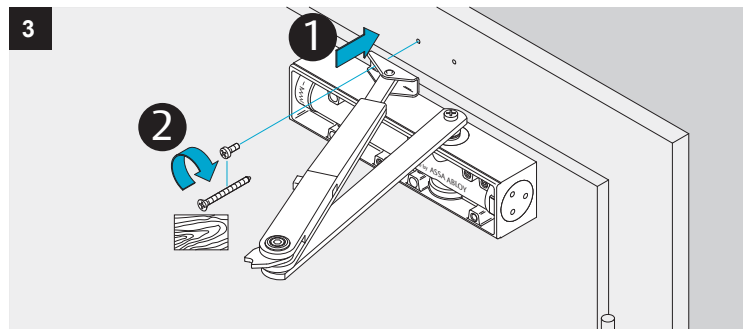

	EN2	≤ 850mm
	EN3	≤ 950mm
	EN4	≤ 1100mm
	EN5	≤ 1250mm
	EN6	≤ 1400mm

DC200/DC300

	EN2	EN3	EN4	EN5	EN6
DC200	-3	0	+3	--	--
DC300	--	-3	0	+3	+9

**ASSA ABLOY**

Abloy Oy  
P.O.Box 108  
80101 Joensuu  
FINLAND  
Tel.: +358-20 599 2501  
Fax: +358-20 599 2209  
www.assaabloy.com  
www.abloy.com/dop