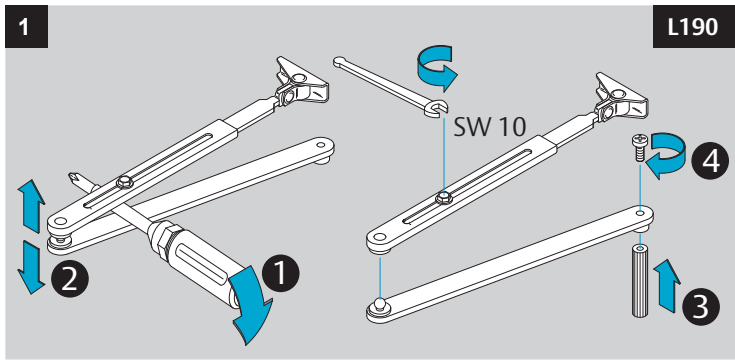

	EN2	≤ 850mm
	EN3	≤ 950mm
	EN4	≤ 1100mm
	EN5	≤ 1250mm
	EN6	≤ 1400mm

DC200/DC300

	EN2	EN3	EN4	EN5	EN6
DC200	-3	0	+3	--	--
DC300	--	-3	0	+3	+9

**ASSA ABLOY**

Abloy Oy  
P.O.Box 108  
80101 Joensuu  
FINLAND  
Tel.: +358-20 599 2501  
Fax: +358-20 599 2209  
www.assaabloy.com  
www.abloy.com/dop