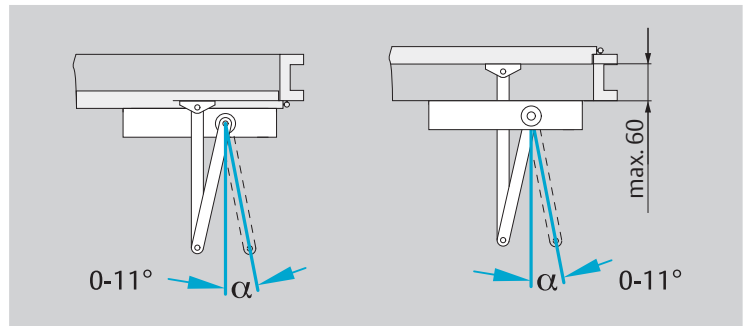

	EN2	≤ 850mm
	EN3	≤ 950mm
	EN4	≤ 1100mm
	EN5	≤ 1250mm
	EN6	≤ 1400mm

DC200/DC300

	EN2	EN3	EN4	EN5	EN6
DC200	-3	0	+3	--	--
DC300	--	-3	0	+3	+9

**ASSA ABLOY**

Abloy Oy  
P.O.Box 108  
80101 Joensuu  
FINLAND  
Tel.: +358-20 599 2501  
Fax: +358-20 599 2209  
www.assaabloy.com  
www.abloy.com/dop