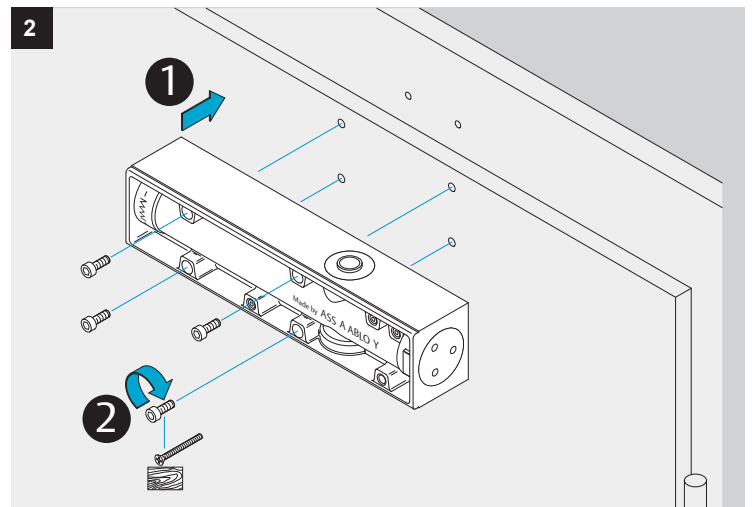

DC200
DC300

ASSA ABLOY

Installation Instructions

D001155856

www.abloy.com/dop

DC200

DC300

DoP

www.abloy.com/dop

CE 2812	UK CA 1121	Abloy Oy, PO Box 108 80101 Joensuu Finland		
DC200	EN 1154:1996/A1:2002/AC:2006	2812-CPR-AD5490	16	4 8 2 1 1 4
		1121-CPR-UK-AD7859	22	
Dangerous substances: None				

CE 2812	UK CA 1121	Abloy Oy, PO Box 108 80101 Joensuu Finland		
DC300	EN 1154:1996/A1:2002/AC:2006	2812-CPR-AD5491	16	4 8 2 1 1 4
		1121-CPR-UK-AD7860	22	
Dangerous substances: None				

CE 2812	UK CA 1121	Abloy Oy, PO Box 108 80101 Joensuu Finland		
DC300DA	EN 1154:1996/A1:2002/AC:2006	2812-CPR-AD5491	16	4 8 6 3 1 1 4
		1121-CPR-UK-AD7860	22	
Dangerous substances: None				

	EN2	≤ 850mm
	EN3	≤ 950mm
	EN4	≤ 1100mm
	EN5	≤ 1250mm
	EN6	≤ 1400mm