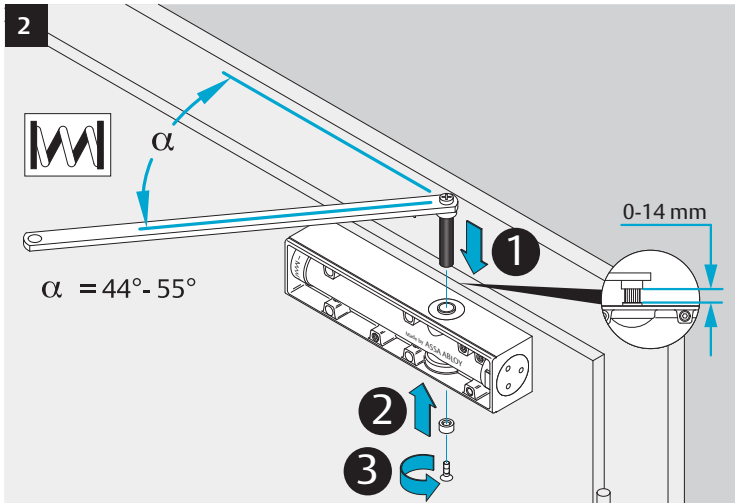

	EN2	≤ 850mm
	EN3	≤ 950mm
	EN4	≤ 1100mm
	EN5	≤ 1250mm
	EN6	≤ 1400mm

DC200/DC300

	EN2	EN3	EN4	EN5	EN6
DC200	-3	0	+3	--	--
DC300	--	-3	0	+3	+9

**ASSA ABLOY**

Abloy Oy  
P.O.Box 108  
80101 Joensuu  
FINLAND  
Tel.: +358-20 599 2501  
Fax: +358-20 599 2209  
www.assaabloy.com  
www.abloy.com/dop