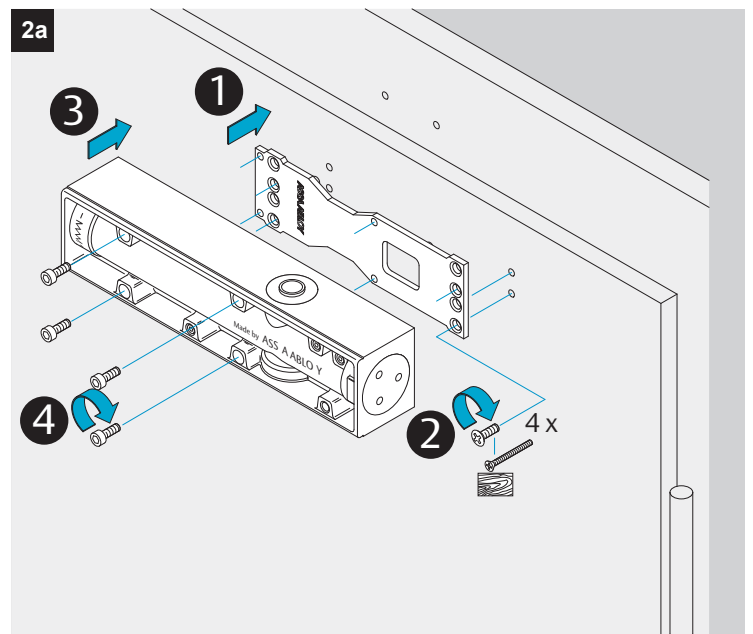

DC200
DC300

ASSA ABLOY

Installation Instructions

D001155856

www.abloy.com/dop

DC200

DC300

DoP

www.abloy.com/dop

CE 2812	UK CA 1121	Abloy Oy, PO Box 108 80101 Joensuu Finland		
DC200	EN 1154:1996/A1:2002/AC:2006	2812-CPR-AD5490	16	4 8 2 1 1 4
		1121-CPR-UK-AD7859	22	
Dangerous substances: None				

CE 2812	UK CA 1121	Abloy Oy, PO Box 108 80101 Joensuu Finland		
DC300	EN 1154:1996/A1:2002/AC:2006	2812-CPR-AD5491	16	4 8 2 1 1 4
		1121-CPR-UK-AD7860	22	
Dangerous substances: None				

CE 2812	UK CA 1121	Abloy Oy, PO Box 108 80101 Joensuu Finland		
DC300DA	EN 1154:1996/A1:2002/AC:2006	2812-CPR-AD5491	16	4 8 6 3 1 1 4
		1121-CPR-UK-AD7860	22	
Dangerous substances: None				

	EN2	≤ 850mm
	EN3	≤ 950mm
	EN4	≤ 1100mm
	EN5	≤ 1250mm
	EN6	≤ 1400mm