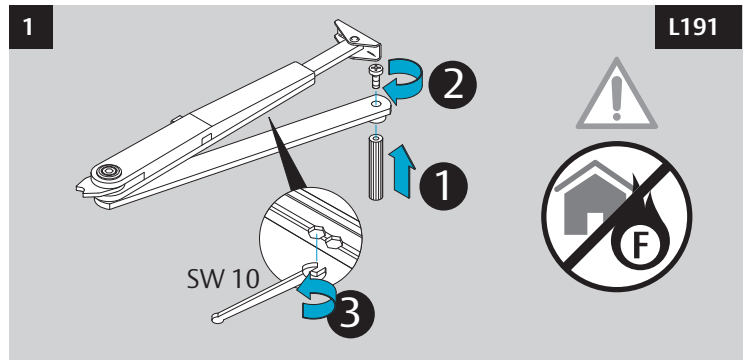

	EN2	≤ 850mm
	EN3	≤ 950mm
	EN4	≤ 1100mm
	EN5	≤ 1250mm
	EN6	≤ 1400mm

DC200/DC300

	EN2	EN3	EN4	EN5	EN6
DC200	-3	0	+3	--	--
DC300	--	-3	0	+3	+9

ASSA ABLOY

Abloy Oy
P.O.Box 108
80101 Joensuu
FINLAND
Tel.: +358-20 599 2501
Fax: +358-20 599 2209
www.assaabloy.com
www.abloy.com/dop