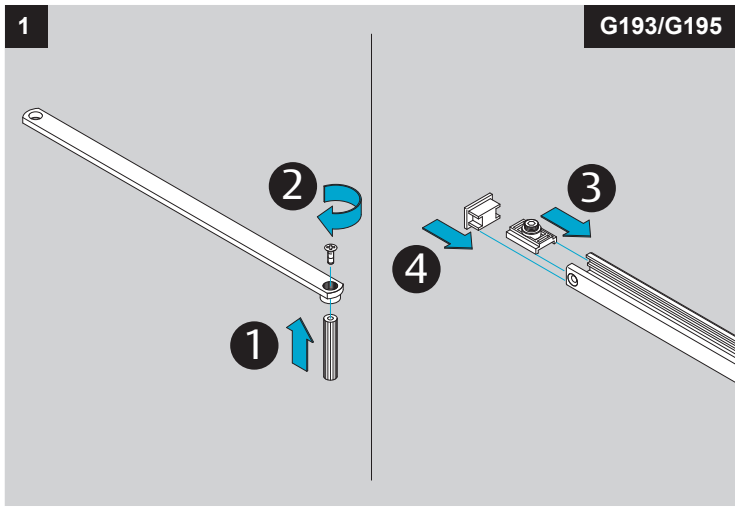

	EN2	≤ 850mm
	EN3	≤ 950mm
	EN4	≤ 1100mm
	EN5	≤ 1250mm
	EN6	≤ 1400mm

DC200/DC300

	EN2	EN3	EN4	EN5	EN6
DC200	-3	0	+3	--	--
DC300	--	-3	0	+3	+9

ASSA ABLOY

Abloy Oy
P.O.Box 108
80101 Joensuu
FINLAND
Tel.: +358-20 599 2501
Fax: +358-20 599 2209
www.assaabloy.com
www.abloy.com/dop