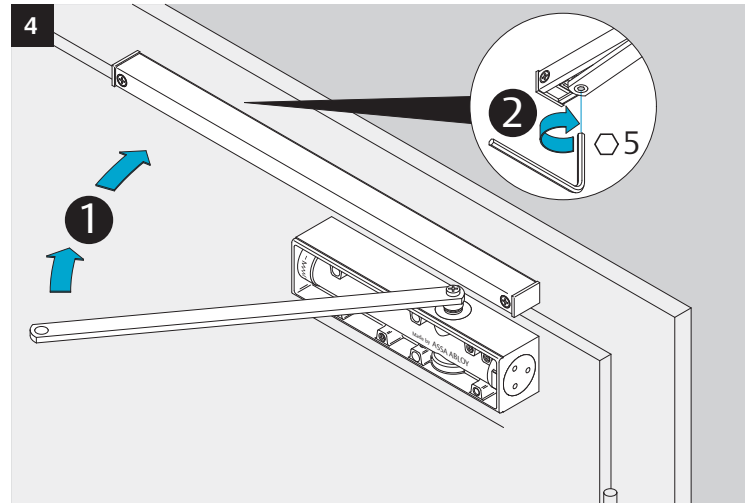

	EN2	≤ 850mm
	EN3	≤ 950mm
	EN4	≤ 1100mm
	EN5	≤ 1250mm
	EN6	≤ 1400mm

DC200/DC300

	EN2	EN3	EN4	EN5	EN6
DC200	-3	0	+3	--	--
DC300	--	-3	0	+3	+9

ASSA ABLOY

Abloy Oy
P.O.Box 108
80101 Joensuu
FINLAND
Tel.: +358-20 599 2501
Fax: +358-20 599 2209
www.assaabloy.com
www.abloy.com/dop