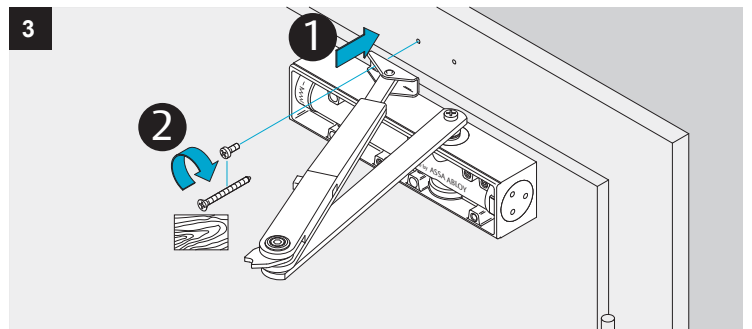

	EN2	≤ 850mm
	EN3	≤ 950mm
	EN4	≤ 1100mm
	EN5	≤ 1250mm
	EN6	≤ 1400mm

DC200/DC300

	EN2	EN3	EN4	EN5	EN6
DC200	-3	0	+3	--	--
DC300	--	-3	0	+3	+9

ASSA ABLOY

Abloy Oy
P.O.Box 108
80101 Joensuu
FINLAND
Tel.: +358-20 599 2501
Fax: +358-20 599 2209
www.assaabloy.com
www.abloy.com/dop