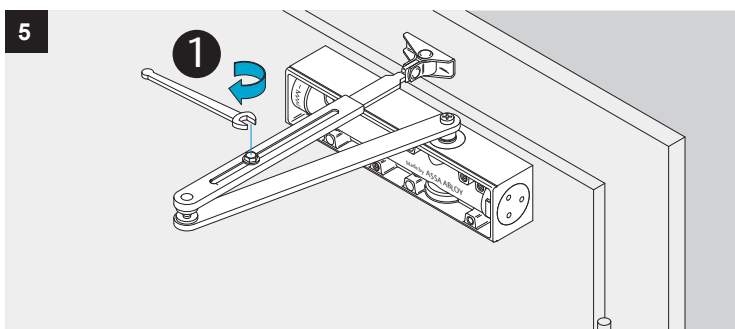

	EN2	≤ 850mm
	EN3	≤ 950mm
	EN4	≤ 1100mm
	EN5	≤ 1250mm
	EN6	≤ 1400mm

DC200/DC300

	EN2	EN3	EN4	EN5	EN6
DC200	-3	0	+3	--	--
DC300	--	-3	0	+3	+9

ASSA ABLOY

Abloy Oy
P.O.Box 108
80101 Joensuu
FINLAND
Tel.: +358-20 599 2501
Fax: +358-20 599 2209
www.assaabloy.com
www.abloy.com/dop