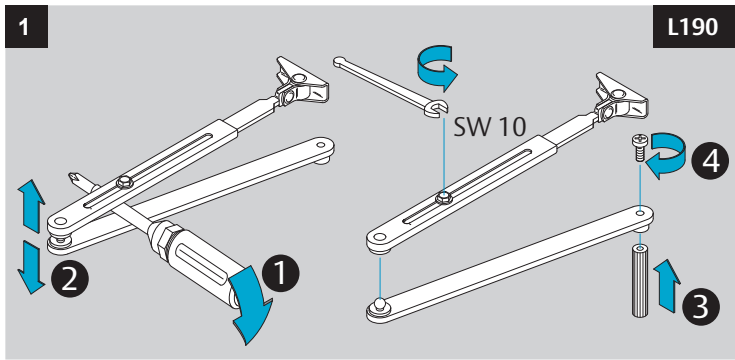

	EN2	≤ 850mm
	EN3	≤ 950mm
	EN4	≤ 1100mm
	EN5	≤ 1250mm
	EN6	≤ 1400mm

DC200/DC300

	EN2	EN3	EN4	EN5	EN6
DC200	-3	0	+3	--	--
DC300	--	-3	0	+3	+9

ASSA ABLOY

Abloy Oy
P.O.Box 108
80101 Joensuu
FINLAND
Tel.: +358-20 599 2501
Fax: +358-20 599 2209
www.assaabloy.com
www.abloy.com/dop