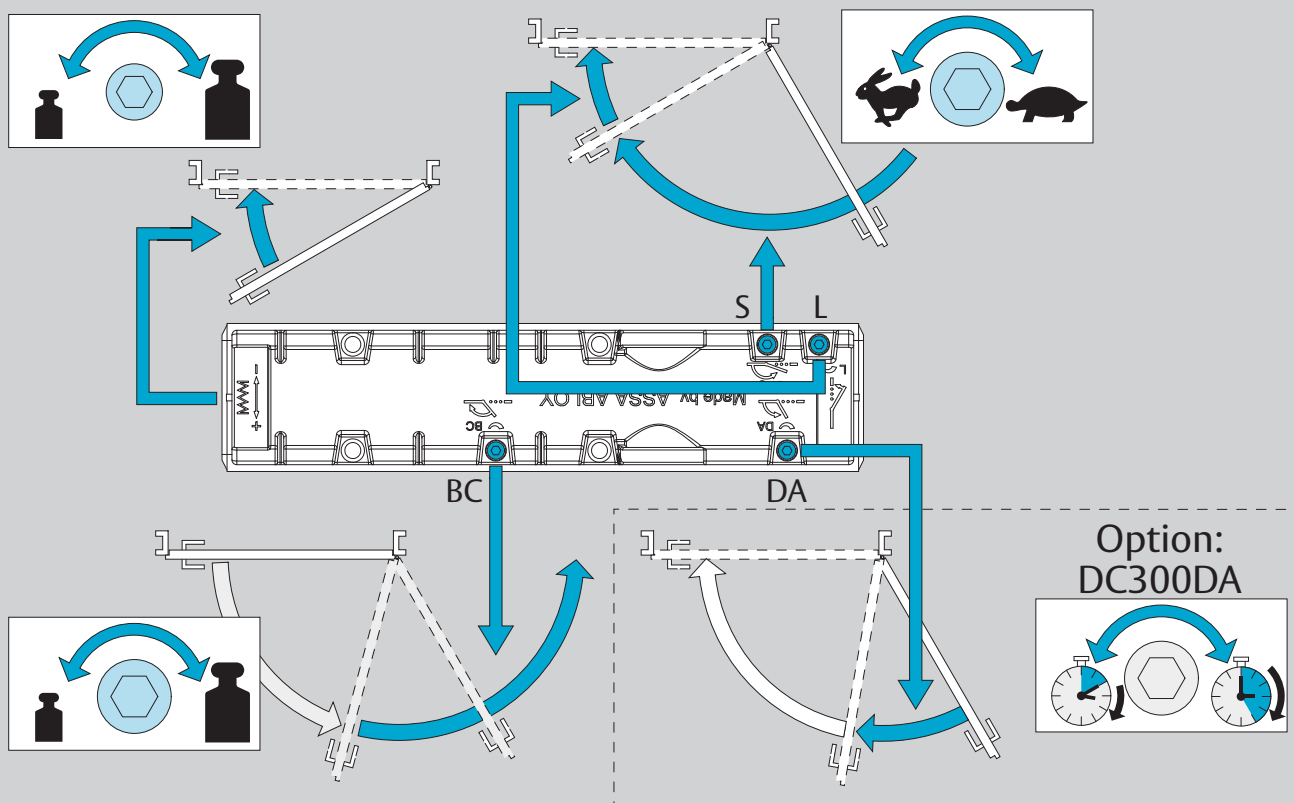

	EN2	≤ 850mm
	EN3	≤ 950mm
	EN4	≤ 1100mm
	EN5	≤ 1250mm
	EN6	≤ 1400mm

DC200/DC300

	EN2	EN3	EN4	EN5	EN6
DC200	-3	0	+3	--	--
DC300	--	-3	0	+3	+9

ASSA ABLOY

Abloy Oy
P.O.Box 108
80101 Joensuu
FINLAND
Tel.: +358-20 599 2501
Fax: +358-20 599 2209
www.assaabloy.com
www.abloy.com/dop