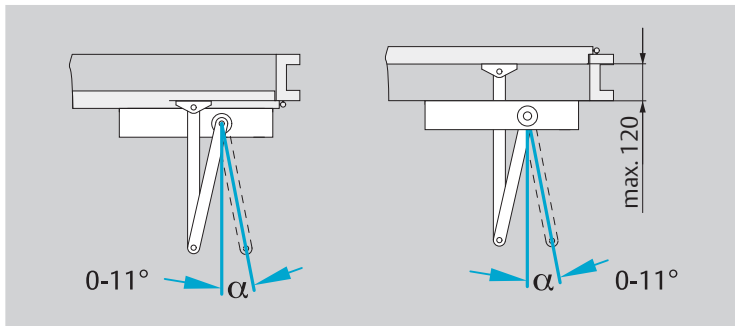

	EN2	≤ 850mm
	EN3	≤ 950mm
	EN4	≤ 1100mm
	EN5	≤ 1250mm
	EN6	≤ 1400mm

DC200/DC300

	EN2	EN3	EN4	EN5	EN6
DC200	-3	0	+3	--	--
DC300	--	-3	0	+3	+9

ASSA ABLOY

Abloy Oy
P.O.Box 108
80101 Joensuu
FINLAND
Tel.: +358-20 599 2501
Fax: +358-20 599 2209
www.assaabloy.com
www.abloy.com/dop