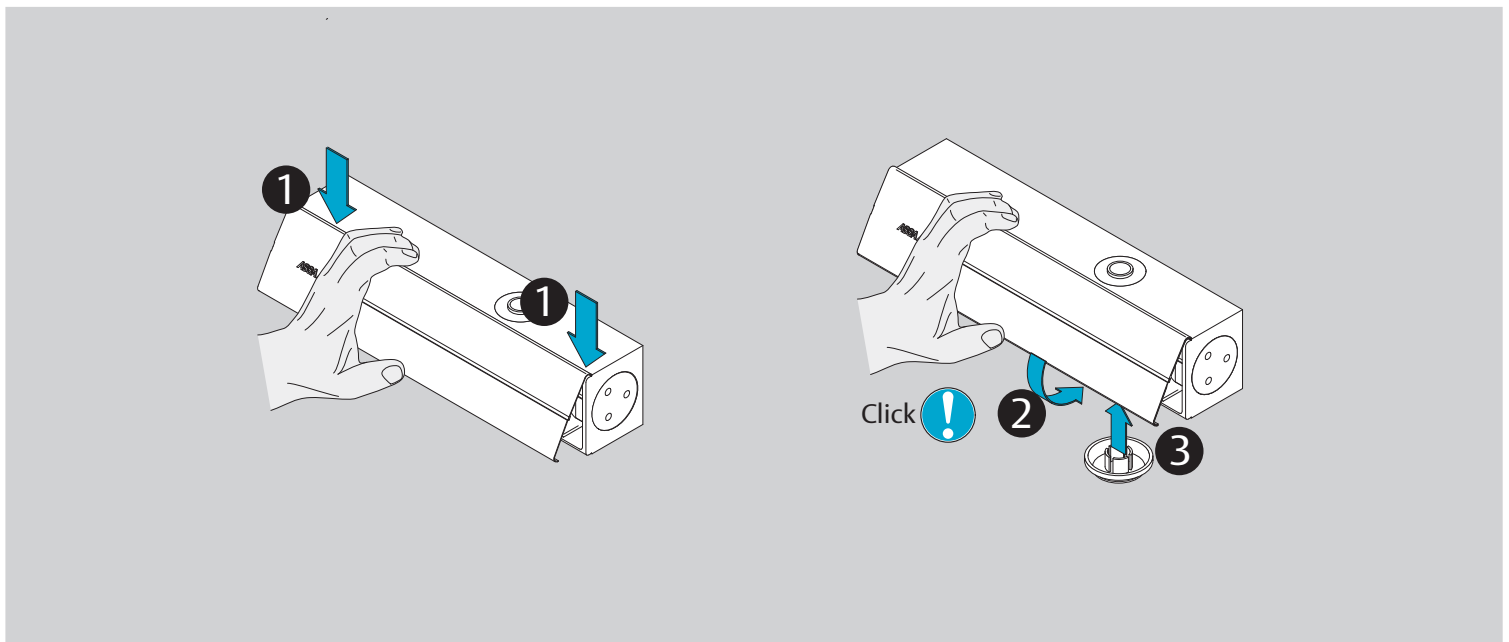

	EN2	≤ 850mm
	EN3	≤ 950mm
	EN4	≤ 1100mm
	EN5	≤ 1250mm
	EN6	≤ 1400mm

DC200/DC300

	EN2	EN3	EN4	EN5	EN6
DC200	-3	0	+3	--	--
DC300	--	-3	0	+3	+9

ASSA ABLOY

Abloy Oy
P.O.Box 108
80101 Joensuu
FINLAND
Tel.: +358-20 599 2501
Fax: +358-20 599 2209
www.assaabloy.com
www.abloy.com/dop