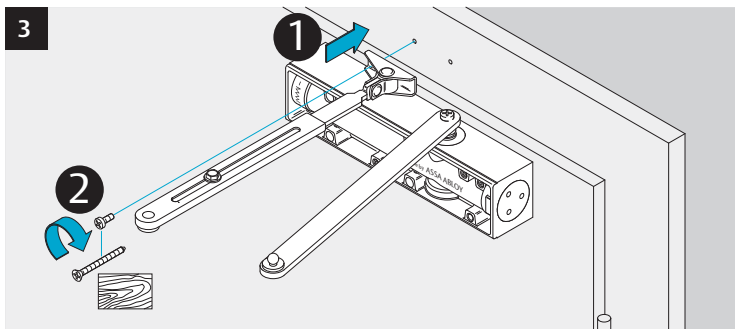

	EN2	≤ 850mm
	EN3	≤ 950mm
	EN4	≤ 1100mm
	EN5	≤ 1250mm
	EN6	≤ 1400mm

DC200/DC300

	EN2	EN3	EN4	EN5	EN6
DC200	-3	0	+3	--	--
DC300	--	-3	0	+3	+9

ASSA ABLOY

Abloy Oy
P.O.Box 108
80101 Joensuu
FINLAND
Tel.: +358-20 599 2501
Fax: +358-20 599 2209
www.assaabloy.com
www.abloy.com/dop