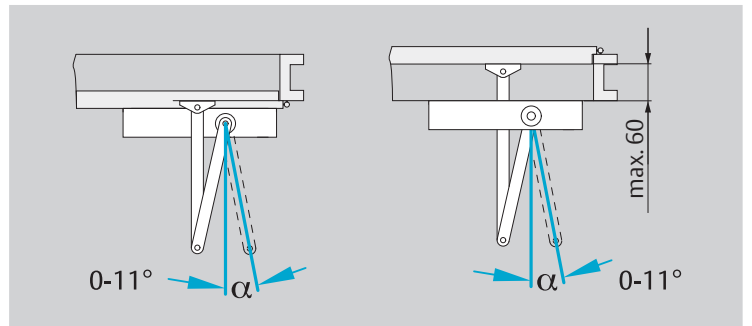

	EN2	≤ 850mm
	EN3	≤ 950mm
	EN4	≤ 1100mm
	EN5	≤ 1250mm
	EN6	≤ 1400mm

DC200/DC300

	EN2	EN3	EN4	EN5	EN6
DC200	-3	0	+3	--	--
DC300	--	-3	0	+3	+9

ASSA ABLOY

Abloy Oy
P.O.Box 108
80101 Joensuu
FINLAND
Tel.: +358-20 599 2501
Fax: +358-20 599 2209
www.assaabloy.com
www.abloy.com/dop