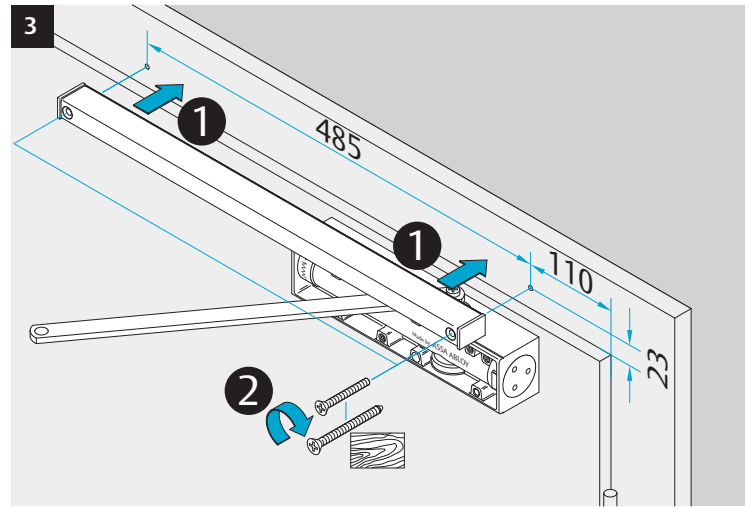

	EN2	≤ 850mm
	EN3	≤ 950mm
	EN4	≤ 1100mm
	EN5	≤ 1250mm
	EN6	≤ 1400mm

DC200/DC300

	EN2	EN3	EN4	EN5	EN6
DC200	-3	0	+3	--	--
DC300	--	-3	0	+3	+9

ASSA ABLOY

Abloy Oy
P.O.Box 108
80101 Joensuu
FINLAND
Tel.: +358-20 599 2501
Fax: +358-20 599 2209
www.assaabloy.com
www.abloy.com/dop