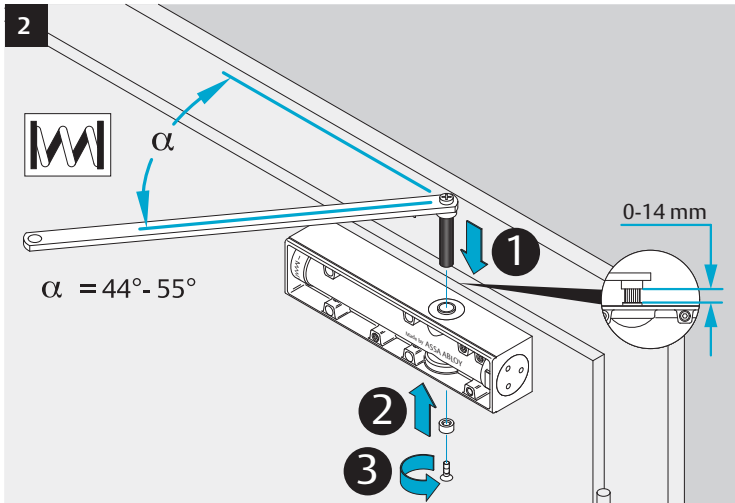

	EN2	≤ 850mm
	EN3	≤ 950mm
	EN4	≤ 1100mm
	EN5	≤ 1250mm
	EN6	≤ 1400mm

DC200/DC300

	EN2	EN3	EN4	EN5	EN6
DC200	-3	0	+3	--	--
DC300	--	-3	0	+3	+9

ASSA ABLOY

Abloy Oy
P.O.Box 108
80101 Joensuu
FINLAND
Tel.: +358-20 599 2501
Fax: +358-20 599 2209
www.assaabloy.com
www.abloy.com/dop