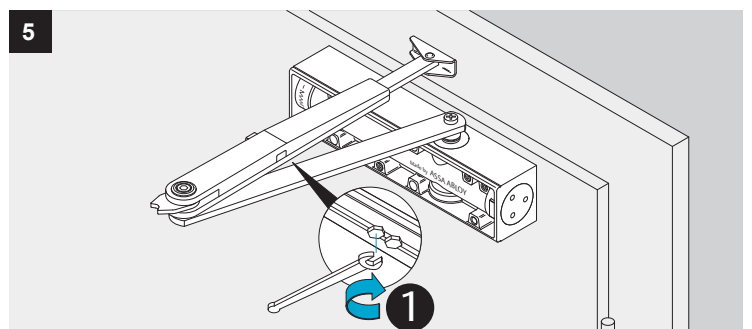

	EN2	≤ 850mm
	EN3	≤ 950mm
	EN4	≤ 1100mm
	EN5	≤ 1250mm
	EN6	≤ 1400mm

DC200/DC300

	EN2	EN3	EN4	EN5	EN6
DC200	-3	0	+3	--	--
DC300	--	-3	0	+3	+9

ASSA ABLOY

Abloy Oy
P.O.Box 108
80101 Joensuu
FINLAND
Tel.: +358-20 599 2501
Fax: +358-20 599 2209
www.assaabloy.com
www.abloy.com/dop