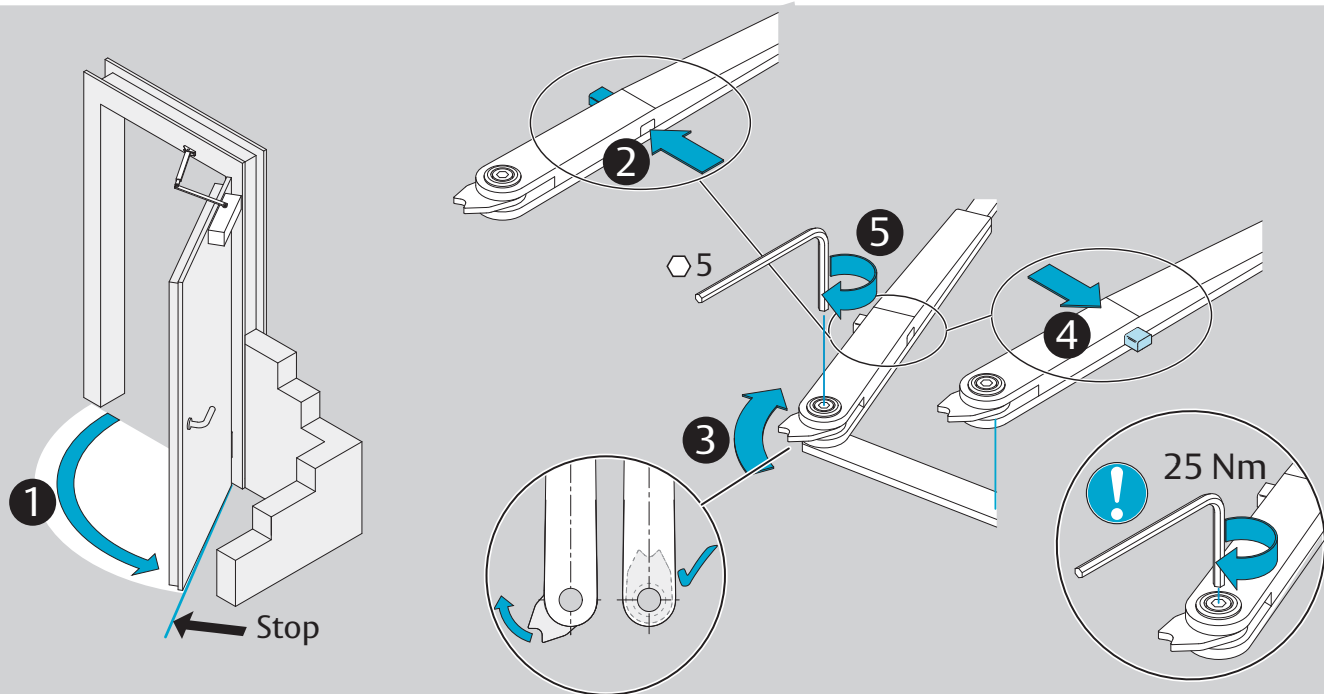

	EN2	≤ 850mm
	EN3	≤ 950mm
	EN4	≤ 1100mm
	EN5	≤ 1250mm
	EN6	≤ 1400mm

DC200/DC300

	EN2	EN3	EN4	EN5	EN6
DC200	-3	0	+3	--	--
DC300	--	-3	0	+3	+9

ASSA ABLOY

Abloy Oy
P.O.Box 108
80101 Joensuu
FINLAND
Tel.: +358-20 599 2501
Fax: +358-20 599 2209
www.assaabloy.com
www.abloy.com/dop