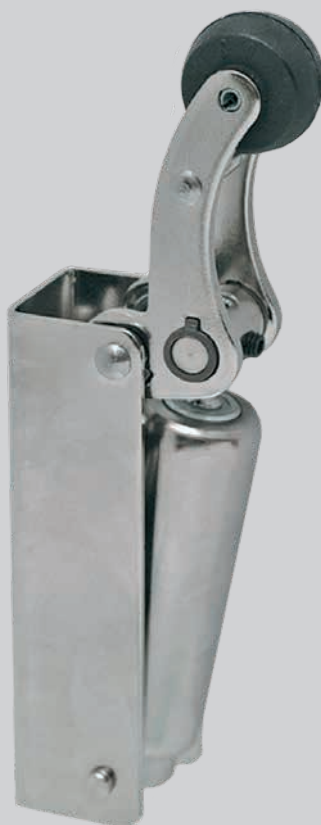

ASSA 1200

Dörrtillslutare

Användningsområde

För dörrar i skolor, sjukhus, hotell, kontorslokaler etc.
Ej för branddörrar.

Egenskaper

- Används tillsammans med fångkrok 801, 804 och 806
- Kan monteras med fästplatta 802 vid vinkelmontage på anslagssidan
- Levereras i förnicklat utförande, kan också fås i vitlackerat och rostfritt utförande
- Lackerat och rostfritt utförande rekommenderas i fuktiga miljöer
- Stängningskraft 40 N standard, kan fås i starkare utförande
- Kan kombineras med dörrstängare

Funktion

- Ger en mjuk och effektiv stängning av dörren
- Justerbar stängningshastighet
- Håller dörren i stängd position även utan lås

Tillbehör för ASSA 1200

Fångkrok 801

Avsedd för dörrtillslutare vid horisontell montering.

Fångkrok 804

Avsedd för montage då dörrfodret är djupare än dörrbladet.
Nivåskillnad 3 - 18 mm = med distans
Nivåskillnad 18 - 28 mm = utan distans

Fångkrok 806

Avsedd för plan montering och dörrfoder upp till 3 mm.

Vinkelfäste 802

För komplettering vid vinkelmontage på anslagssidan.

ASSA®

ASSA ABLOY