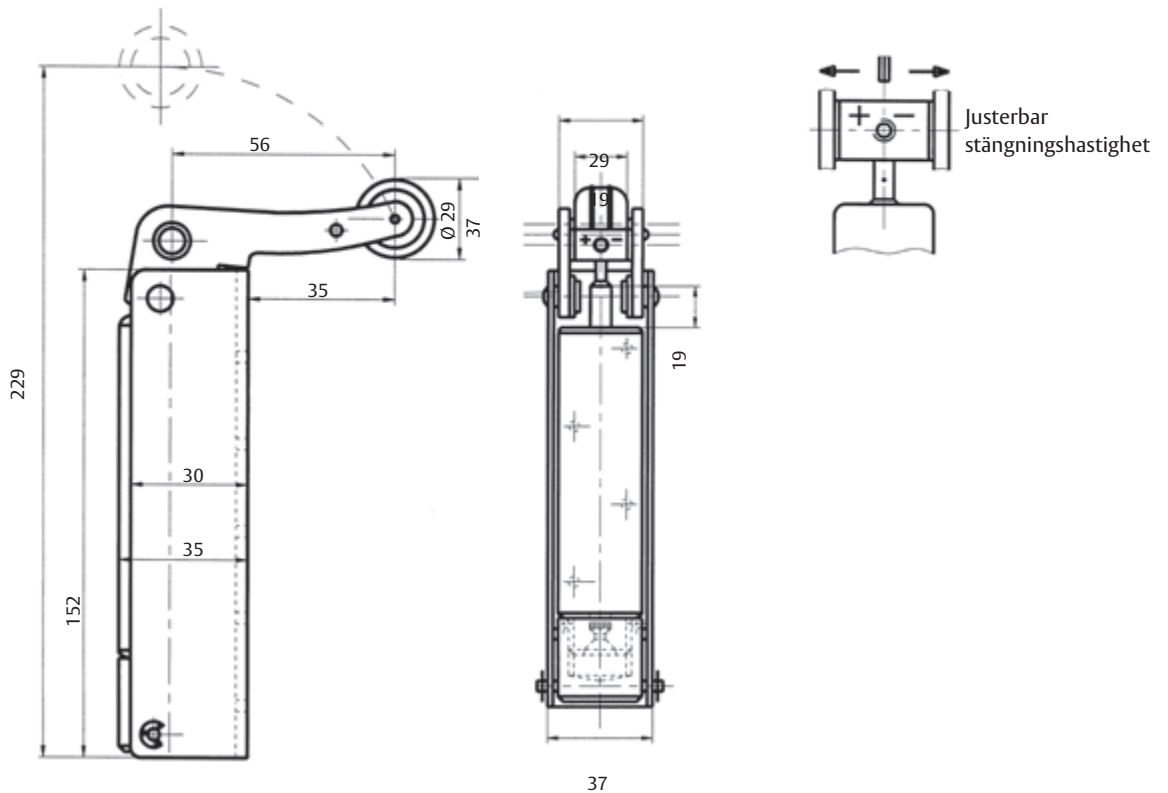

Fångkrok 804

Avsedd för montage då dörrfodret är djupare än dörrbladet.
Nivåskillnad 3 - 18 mm = med distans
Nivåskillnad 18 - 28 mm = utan distans

Fångkrok 806

Avsedd för plan montering och dörrfoder upp till 3 mm.

Vinkelfäste 802

För komplettering vid vinkelmontage på anslagssidan.

ASSA[®]

ASSA ABLOY

ASSA 1500

Dörrtillslutare

Dörrtillslutare

Tillbehör för ASSA 1500